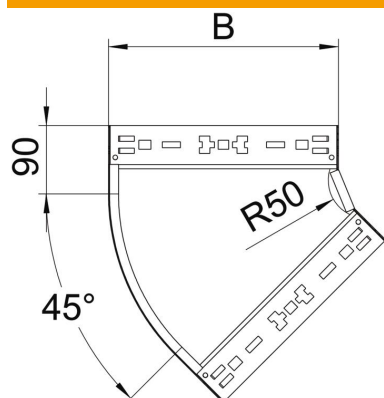

Scheda tecnica

Curva 45° Magic 60 FS

Codice articolo: 6041042

Curva 45° con sistema di attacco rapido. Per tutti i tipi di passerelle portacavi con altezza del bordo pari a 60 mm.

St Acciaio

FS zincato in continuo

Dati anagrafici

Codice articolo	6041042
Definizione 1	Curva 45°
Definizione 2	con connettore rapido
Produttore	OBO
Dimensionee	60x150
Materiale	Acciaio
Superficie	zincato in continuo
Norma per superfici	DIN EN 10346
Unità VK più piccola	1
Unità	Pezzo
Peso	67.3 kg
Unità di peso	kg/100 Paio

Scheda tecnica

Curva 45° Magic 60 FS

Codice articolo: 6041042

Misure

Larghezza	150 mm
Larghezza	6 in
Altezza	60 mm
Altezza	2 in
Spessore lamiera	1.25 mm
Dimensione B	150 mm

Dati tecnici

Piegatura (angolo)	45°
Versione connettore	connettore integrato
Mantenimento funzionale	sì
Foro di montaggio nel pavimento	no
Foratura NATO	no
Deviazione di direzione	orizzontale
Acciaio inossidabile, decapato	no
Foratura laterale	no
Versione a grande portata	no
Tipo di giunto sistema portacavi	Fissaggio a scatto