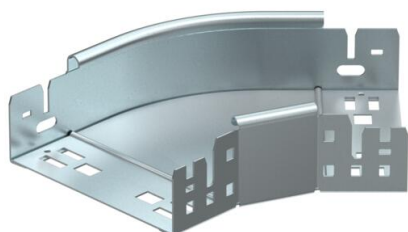

Scheda tecnica

Curva 45° Magic 60 FS

Codice articolo: 6041042

Curva 45° con sistema di attacco rapido. Per tutti i tipi di passerelle portacavi con altezza del bordo pari a 60 mm.

St Acciaio

FS zincato in continuo

Dati anagrafici

Codice articolo	6041042
Definizione 1	Curva 45°
Definizione 2	con connettore rapido
Produttore	OBO
Dimensionee	60x150
Materiale	Acciaio
Superficie	zincato in continuo
Norma per superfici	DIN EN 10346
Unità VK più piccola	1
Unità	Pezzo
Peso	67.3 kg
Unità di peso	kg/100 Paio

Scheda tecnica

Curva 45° Magic 60 FS

Codice articolo: 6041042

Misure

Larghezza	150 mm
Larghezza	6 in
Altezza	60 mm
Altezza	2 in
Spessore lamiera	1.25 mm
Dimensione B	150 mm

Dati tecnici

Piegatura (angolo)	45°
Versione connettore	connettore integrato
Mantenimento funzionale	sì
Foro di montaggio nel pavimento	no
Foratura NATO	no
Deviazione di direzione	orizzontale
Acciaio inossidabile, decapato	no
Foratura laterale	no
Versione a grande portata	no
Tipo di giunto sistema portacavi	Fissaggio a scatto