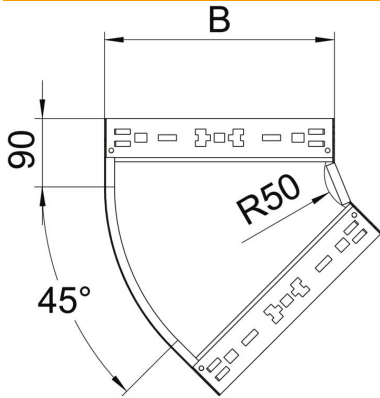

Fiche technique

Coude à 45° Magic 60 FS

Référence: 6041044

Coude à 45° avec système de fixation rapide Pour tous types de chemins de câbles d'une hauteur latérale de 60 mm.

St acier

FS galvanisé sendzimir

Données de base

Référence	6041044
Désignation 1	Coude à 45°
Désignation 2	avec éclissage Magic
Fabricant	OBO
Dimension	60x200
Matériau	acier
Surface	galvanisé sendzimir
Norme de surface	DIN EN 10346
Unité d'emballage minimale	1
Unité de mesure	Pièce
Poids	85,5 kg
Unité de poids	kg/100 paires

Fiche technique

Coude à 45° Magic 60 FS

Référence: 6041044

Dimensions

Largeur	200 mm
Largeur	8 in
Hauteur	60 mm
Hauteur	2 in
Épaisseur de tôle	1,25 mm
Cote B	200 mm

Caractéristiques techniques

Courbe (angle)	45°
Version du connecteur	raccord intégré
Sécurité de fonctionnement	oui
Perforation de montage dans le fond	non
Schéma de perçage NATO	non
Changement de direction	horizontal
Acier inoxydable, décapé	non
Perforation latérale	non
Modèle longue portée	non
Type de raccord du système de chemin de câble	Fixation à déclic