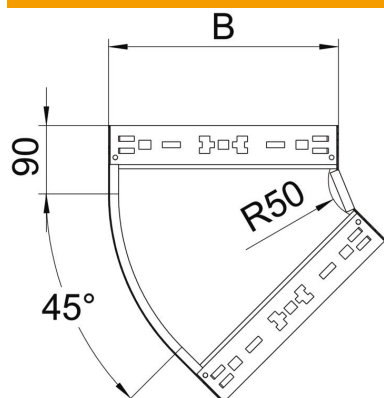

Scheda tecnica

Curva 45° Magic 60 FS

Codice articolo: 6041044

Curva 45° con sistema di attacco rapido. Per tutti i tipi di passerelle portacavi con altezza del bordo pari a 60 mm.

St Acciaio

FS zincato in continuo

Dati anagrafici

Codice articolo	6041044
Definizione 1	Curva 45°
Definizione 2	con connettore rapido
Produttore	OBO
Dimensionee	60x200
Materiale	Acciaio
Superficie	zincato in continuo
Norma per superfici	DIN EN 10346
Unità VK più piccola	1
Unità	Pezzo
Peso	85.5 kg
Unità di peso	kg/100 Paio

Scheda tecnica

Curva 45° Magic 60 FS

Codice articolo: 6041044

Misure

Larghezza	200 mm
Larghezza	8 in
Altezza	60 mm
Altezza	2 in
Spessore lamiera	1.25 mm
Dimensione B	200 mm

Dati tecnici

Piegatura (angolo)	45°
Versione connettore	connettore integrato
Mantenimento funzionale	sì
Foro di montaggio nel pavimento	no
Foratura NATO	no
Deviazione di direzione	orizzontale
Acciaio inossidabile, decapato	no
Foratura laterale	no
Versione a grande portata	no
Tipo di giunto sistema portacavi	Fissaggio a scatto