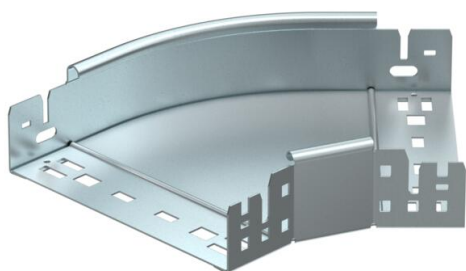

Scheda tecnica

Curva 45° Magic 60 FS

Codice articolo: 6041044

Curva 45° con sistema di attacco rapido. Per tutti i tipi di passerelle portacavi con altezza del bordo pari a 60 mm.

St Acciaio

FS zincato in continuo

Dati anagrafici

Codice articolo	6041044
Definizione 1	Curva 45°
Definizione 2	con connettore rapido
Produttore	OBO
Dimensionee	60x200
Materiale	Acciaio
Superficie	zincato in continuo
Norma per superfici	DIN EN 10346
Unità VK più piccola	1
Unità	Pezzo
Peso	85.5 kg
Unità di peso	kg/100 Paio

Scheda tecnica

Curva 45° Magic 60 FS

Codice articolo: 6041044

Misure

Larghezza	200 mm
Larghezza	8 in
Altezza	60 mm
Altezza	2 in
Spessore lamiera	1.25 mm
Dimensione B	200 mm

Dati tecnici

Piegatura (angolo)	45°
Versione connettore	connettore integrato
Mantenimento funzionale	sì
Foro di montaggio nel pavimento	no
Foratura NATO	no
Deviazione di direzione	orizzontale
Acciaio inossidabile, decapato	no
Foratura laterale	no
Versione a grande portata	no
Tipo di giunto sistema portacavi	Fissaggio a scatto