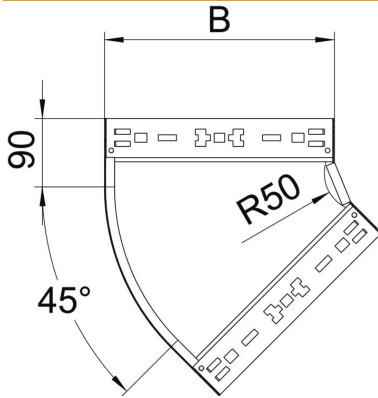

Fiche technique

Coude à 45° Magic 60 FS

Référence: 6041046

Coude à 45° avec système de fixation rapide Pour tous types de chemins de câbles d'une hauteur latérale de 60 mm.

St acier

FS galvanisé sendzimir

Données de base

Référence	6041046
Désignation 1	Coude à 45°
Désignation 2	avec éclissage Magic
Fabricant	OBO
Dimension	60x300
Matériau	acier
Surface	galvanisé sendzimir
Norme de surface	DIN EN 10346
Unité d'emballage minimale	1
Unité de mesure	Pièce
Poids	127,7 kg
Unité de poids	kg/100 paires

Fiche technique

Coude à 45° Magic 60 FS

Référence: 6041046

Dimensions

Largeur	300 mm
Largeur	12 in
Hauteur	60 mm
Hauteur	2 in
Épaisseur de tôle	1,25 mm
Cote B	300 mm

Caractéristiques techniques

Courbe (angle)	45°
Version du connecteur	raccord intégré
Sécurité de fonctionnement	oui
Perforation de montage dans le fond	non
Schéma de perçage NATO	non
Changement de direction	horizontal
Acier inoxydable, décapé	non
Perforation latérale	non
Modèle longue portée	non
Type de raccord du système de chemin de câble	Fixation à déclic