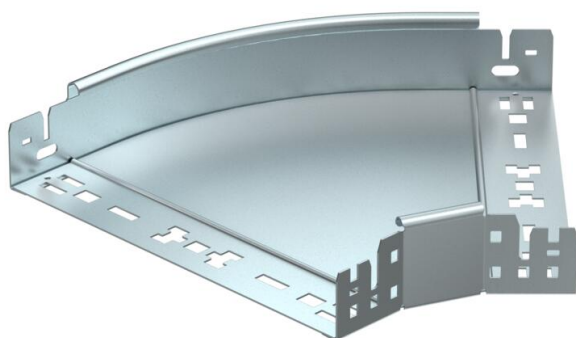

Scheda tecnica

Curva 45° Magic 60 FS

Codice articolo: 6041046

Curva 45° con sistema di attacco rapido. Per tutti i tipi di passerelle portacavi con altezza del bordo pari a 60 mm.

St Acciaio

FS zincato in continuo

Dati anagrafici

Codice articolo	6041046
Definizione 1	Curva 45°
Definizione 2	con connettore rapido
Produttore	OBO
Dimensionee	60x300
Materiale	Acciaio
Superficie	zincato in continuo
Norma per superfici	DIN EN 10346
Unità VK più piccola	1
Unità	Pezzo
Peso	127.7 kg
Unità di peso	kg/100 Paio

Scheda tecnica

Curva 45° Magic 60 FS

Codice articolo: 6041046

Misure

Larghezza	300 mm
Larghezza	12 in
Altezza	60 mm
Altezza	2 in
Spessore lamiera	1.25 mm
Dimensione B	300 mm

Dati tecnici

Piegatura (angolo)	45°
Versione connettore	connettore integrato
Mantenimento funzionale	sì
Foro di montaggio nel pavimento	no
Foratura NATO	no
Deviazione di direzione	orizzontale
Acciaio inossidabile, decapato	no
Foratura laterale	no
Versione a grande portata	no
Tipo di giunto sistema portacavi	Fissaggio a scatto