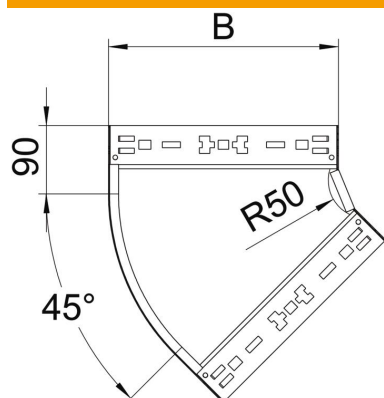

Scheda tecnica

Curva 45° Magic 60 FS

Codice articolo: 6041046

Curva 45° con sistema di attacco rapido. Per tutti i tipi di passerelle portacavi con altezza del bordo pari a 60 mm.

St Acciaio

FS zincato in continuo

Dati anagrafici

Codice articolo	6041046
Definizione 1	Curva 45°
Definizione 2	con connettore rapido
Produttore	OBO
Dimensionee	60x300
Materiale	Acciaio
Superficie	zincato in continuo
Norma per superfici	DIN EN 10346
Unità VK più piccola	1
Unità	Pezzo
Peso	127.7 kg
Unità di peso	kg/100 Paio

Scheda tecnica

Curva 45° Magic 60 FS

Codice articolo: 6041046

Misure

Larghezza	300 mm
Larghezza	12 in
Altezza	60 mm
Altezza	2 in
Spessore lamiera	1.25 mm
Dimensione B	300 mm

Dati tecnici

Piegatura (angolo)	45°
Versione connettore	connettore integrato
Mantenimento funzionale	sì
Foro di montaggio nel pavimento	no
Foratura NATO	no
Deviazione di direzione	orizzontale
Acciaio inossidabile, decapato	no
Foratura laterale	no
Versione a grande portata	no
Tipo di giunto sistema portacavi	Fissaggio a scatto