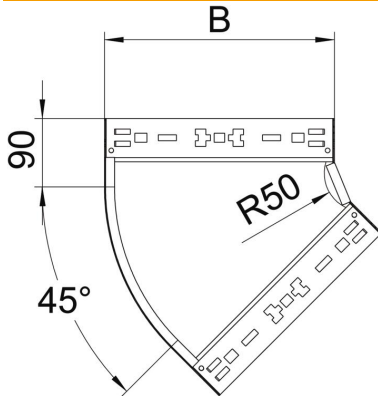

## Coude à 45° Magic 60 FT

Référence: 6041066

Coude à 45° avec système de fixation rapide Pour tous types de chemins de câbles d'une hauteur latérale de 60 mm.

**St** acier

**FT** galvanisé à chaud par trempage

### Données de base

Référence	6041066
Désignation 1	Coude à 45°
Désignation 2	avec éclissage Magic
Fabricant	OBO
Dimension	60x300
Matériau	acier
Surface	galvanisé à chaud par trempage
Norme de surface	DIN EN ISO 1461
Unité d'emballage minimale	1
Unité de mesure	Pièce
Poids	137,8 kg
Unité de poids	kg/100 paires

## Coude à 45° Magic 60 FT

Référence: 6041066

### Dimensions

Largeur	300 mm
Largeur	12 in
Hauteur	60 mm
Hauteur	2 in
Épaisseur de tôle	1,25 mm
Cote B	300 mm