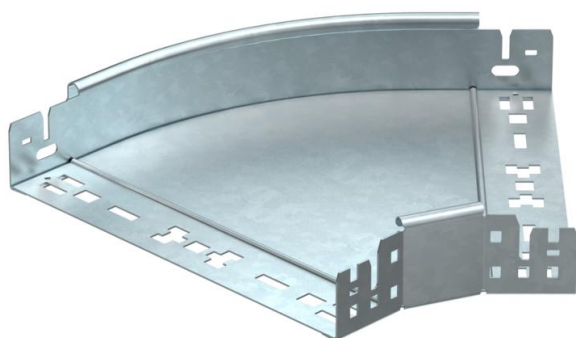

# Scheda tecnica

Curva 45° Magic 60 FT

Codice articolo: 6041066

Curva 45° con sistema di attacco rapido. Per tutti i tipi di passerelle portacavi con altezza del bordo pari a 60 mm.

**St** Acciaio

**FT** zincato a caldo per immersione

## Dati anagrafici

Codice articolo	6041066
Definizione 1	Curva 45°
Definizione 2	con connettore rapido
Produttore	OBO
Dimensionee	60x300
Materiale	Acciaio
Superficie	zincato a caldo per immersione
Norma per superfici	DIN EN ISO 1461
Unità VK più piccola	1
Unità	Pezzo
Peso	137.8 kg
Unità di peso	kg/100 Paio

# Scheda tecnica

Curva 45° Magic 60 FT

Codice articolo: 6041066

## Misure

Larghezza	300 mm
Larghezza	12 in
Altezza	60 mm
Altezza	2 in
Spessore lamiera	1.25 mm
Dimensione B	300 mm