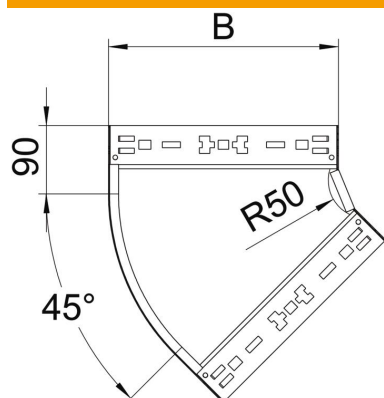

# Scheda tecnica

Curva 45° Magic 60 FT

Codice articolo: 6041066

Curva 45° con sistema di attacco rapido. Per tutti i tipi di passerelle portacavi con altezza del bordo pari a 60 mm.

**St** Acciaio

**FT** zincato a caldo per immersione

## Dati anagrafici

Codice articolo	6041066
Definizione 1	Curva 45°
Definizione 2	con connettore rapido
Produttore	OBO
Dimensionee	60x300
Materiale	Acciaio
Superficie	zincato a caldo per immersione
Norma per superfici	DIN EN ISO 1461
Unità VK più piccola	1
Unità	Pezzo
Peso	137.8 kg
Unità di peso	kg/100 Paio

# Scheda tecnica

Curva 45° Magic 60 FT

Codice articolo: 6041066

## Misure

Larghezza	300 mm
Larghezza	12 in
Altezza	60 mm
Altezza	2 in
Spessore lamiera	1.25 mm
Dimensione B	300 mm