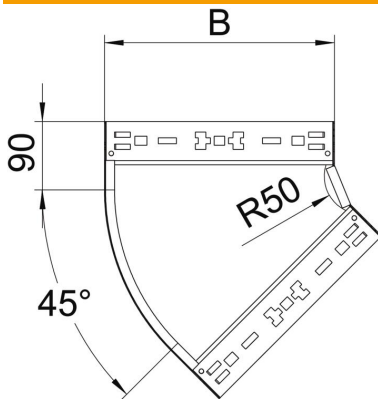

Fiche technique

Coude à 45° Magic 60 FS

Référence: 6041048

Coude à 45° avec système de fixation rapide Pour tous types de chemins de câbles d'une hauteur latérale de 60 mm.

St acier

FS galvanisé sendzimir

Données de base

Référence	6041048
Désignation 1	Coude à 45°
Désignation 2	avec éclissage Magic
Fabricant	OBO
Dimension	60x400
Matériau	acier
Surface	galvanisé sendzimir
Norme de surface	DIN EN 10346
Unité d'emballage minimale	1
Unité de mesure	Pièce
Poids	174,8 kg
Unité de poids	kg/100 paires

Fiche technique

Coude à 45° Magic 60 FS

Référence: 6041048

Dimensions

Largeur	400 mm
Largeur	16 in
Hauteur	60 mm
Hauteur	2 in
Épaisseur de tôle	1,25 mm
Cote B	400 mm

Caractéristiques techniques

Courbe (angle)	45°
Version du connecteur	raccord intégré
Sécurité de fonctionnement	oui
Perforation de montage dans le fond	non
Schéma de perçage NATO	non
Changement de direction	horizontal
Perforation latérale	non
Modèle longue portée	non
Type de raccord du système de chemin de câble	Fixation à déclic