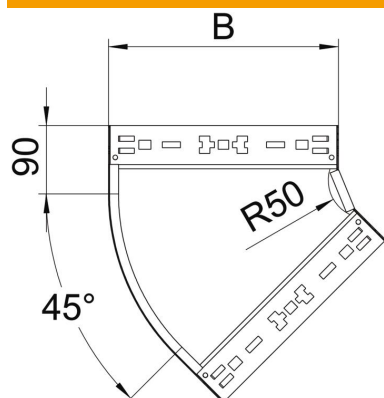

Scheda tecnica

Curva 45° Magic 60 FS

Codice articolo: 6041048

Curva 45° con sistema di attacco rapido. Per tutti i tipi di passerelle portacavi con altezza del bordo pari a 60 mm.

St Acciaio

FS zincato in continuo

Dati anagrafici

Codice articolo	6041048
Definizione 1	Curva 45°
Definizione 2	con connettore rapido
Produttore	OBO
Dimensionee	60x400
Materiale	Acciaio
Superficie	zincato in continuo
Norma per superfici	DIN EN 10346
Unità VK più piccola	1
Unità	Pezzo
Peso	174.8 kg
Unità di peso	kg/100 Paio

Scheda tecnica

Curva 45° Magic 60 FS

Codice articolo: 6041048

Misure

Larghezza	400 mm
Larghezza	16 in
Altezza	60 mm
Altezza	2 in
Spessore lamiera	1.25 mm
Dimensione B	400 mm

Dati tecnici

Piegatura (angolo)	45°
Versione connettore	connettore integrato
Mantenimento funzionale	sì
Foro di montaggio nel pavimento	no
Foratura NATO	no
Deviazione di direzione	orizzontale
Foratura laterale	no
Versione a grande portata	no
Tipo di giunto sistema portacavi	Fissaggio a scatto