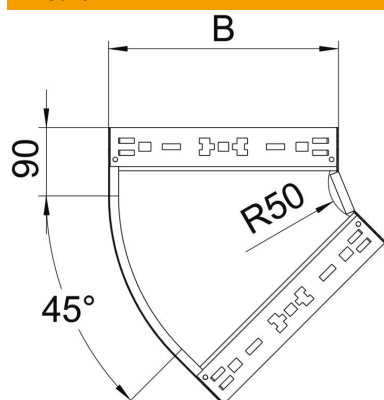

Scheda tecnica

Curva 45° Magic 60 FT

Codice articolo: 6041068

Curva 45° con sistema di attacco rapido. Per tutti i tipi di passerelle portacavi con altezza del bordo pari a 60 mm.

St Acciaio

FT zincato a caldo per immersione

Dati anagrafici

Codice articolo	6041068
Tipo	RBM 45 640 FT
Definizione 1	Curva 45°
Definizione 2	con connettore rapido
Produttore	OBO
Dimensionee	60x400
Materiale	Acciaio
Superficie	zincato a caldo per immersione
Norma per superfici	DIN EN ISO 1461
Unità VK più piccola	1
Unità	Pezzo
Peso	189.1 kg
Unità di peso	kg/100 Paio

Scheda tecnica

Curva 45° Magic 60 FT

Codice articolo: 6041068

Misure

Larghezza	400 mm
Larghezza	14 in
Altezza	60 mm
Altezza	2 in
Spessore lamiera	1.25 mm
Dimensione B	400 mm

Dati tecnici

Piegatura (angolo)	45°
Versione connettore	connettore integrato
Mantenimento funzionale	sì
Foro di montaggio nel pavimento	no
Foratura NATO	no
Deviazione di direzione	orizzontale
Acciaio inossidabile, decapato	no
Foratura laterale	no
Versione a grande portata	no
Tipo di giunto sistema portacavi	Fissaggio a scatto