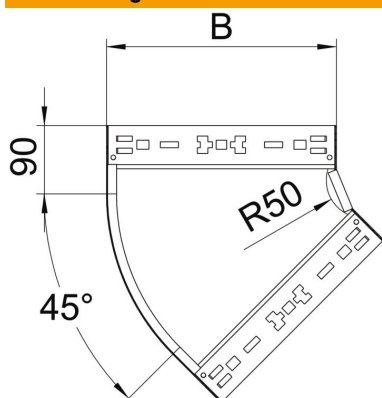

Technisches Datenblatt

45- Bogen Magic 60 FT

Artikelnummer: 6041070

Bogen 45° mit Schnellverbindungs-System. Für alle Kabelrinnentypen mit der Seitenhöhe 60 mm.

St Stahl

FT tauchfeuerverzinkt

Stammdaten

Artikelnummer	6041070
Bezeichnung 1	Bogen 45°
Bezeichnung 2	mit Schnellverbindung
Hersteller	OBO
Dimension	60x500
Werkstoff	Stahl
Oberfläche	tauchfeuerverzinkt
Oberflächennorm	DIN EN ISO 1461
Kleinste VK-Einheit	1
Mengeneinheit	Stück
Gewicht	249,5 kg
Gewichtseinheit	kg/100 St.

Technisches Datenblatt

45- Bogen Magic 60 FT

Artikelnummer: 6041070

Abmessungen

Breite	500 mm
Höhe	60 mm
Höhe	2 in
Blechstärke	1,25 mm
Maß B	500 mm

Technische Daten

Abbiegung (Winkel)	45°
Ausführung Verbinder	integrierter Verbinder
Funktionserhalt	nein
Montagelochung im Boden	nein
NATO Lochbild	nein
Richtungsänderung	horizontal
Rostfreier Stahl, gebeizt	nein
Seitenlochung	nein
Weitspann-Ausführung	nein
Art des Verbinders Kabeltragsystem	Klickbefestigung