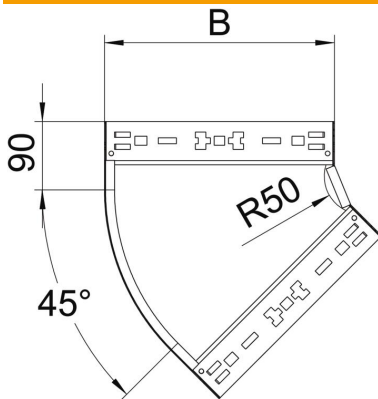

Fiche technique

Coude à 45° Magic 60 FT

Référence: 6041070

Coude à 45° avec système de fixation rapide Pour tous types de chemins de câbles d'une hauteur latérale de 60 mm.

St acier

FT galvanisé à chaud par trempage

Données de base

Référence	6041070
Désignation 1	Coude à 45°
Désignation 2	avec éclissage Magic
Fabricant	OBO
Dimension	60x500
Matériau	acier
Surface	galvanisé à chaud par trempage
Norme de surface	DIN EN ISO 1461
Unité d'emballage minimale	1
Unité de mesure	Pièce
Poids	249,5 kg
Unité de poids	kg/100 paires

Fiche technique

Coude à 45° Magic 60 FT

Référence: 6041070

Dimensions

Largeur	500 mm
Hauteur	60 mm
Hauteur	2 in
Épaisseur de tôle	1,25 mm
Cote B	500 mm

Caractéristiques techniques

Courbe (angle)	45°
Version du connecteur	raccord intégré
Sécurité de fonctionnement	non
Perforation de montage dans le fond	non
Schéma de perçage NATO	non
Changement de direction	horizontal
Acier inoxydable, décapé	non
Perforation latérale	non
Modèle longue portée	non
Type de raccord du système de chemin de câble	Fixation à déclic