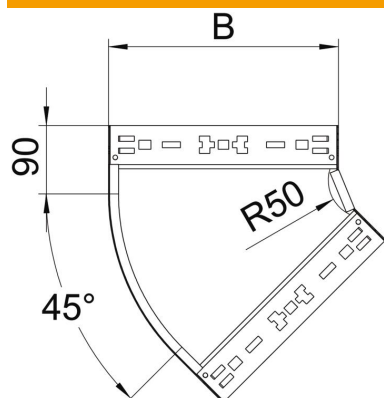

# Scheda tecnica

Curva 45° Magic 60 FT

Codice articolo: 6041070

Curva 45° con sistema di attacco rapido. Per tutti i tipi di passerelle portacavi con altezza del bordo pari a 60 mm.

**St** Acciaio

**FT** zincato a caldo per immersione

## Dati anagrafici

Codice articolo	6041070
Definizione 1	Curva 45°
Definizione 2	con connettore rapido
Produttore	OBO
Dimensionee	60x500
Materiale	Acciaio
Superficie	zincato a caldo per immersione
Norma per superfici	DIN EN ISO 1461
Unità VK più piccola	1
Unità	Pezzo
Peso	249.5 kg
Unità di peso	kg/100 Paio

# Scheda tecnica

Curva 45° Magic 60 FT

Codice articolo: 6041070

## Misure

Larghezza	500 mm
Altezza	60 mm
Altezza	2 in
Spessore lamiera	1.25 mm
Dimensione B	500 mm