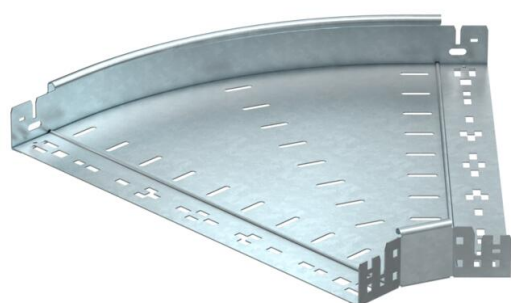

# Scheda tecnica

Curva 45° Magic 60 FT

Codice articolo: 6041070

Curva 45° con sistema di attacco rapido. Per tutti i tipi di passerelle portacavi con altezza del bordo pari a 60 mm.

**St** Acciaio

**FT** zincato a caldo per immersione

## Dati anagrafici

Codice articolo	6041070
Definizione 1	Curva 45°
Definizione 2	con connettore rapido
Produttore	OBO
Dimensionee	60x500
Materiale	Acciaio
Superficie	zincato a caldo per immersione
Norma per superfici	DIN EN ISO 1461
Unità VK più piccola	1
Unità	Pezzo
Peso	249.5 kg
Unità di peso	kg/100 Paio

# Scheda tecnica

Curva 45° Magic 60 FT

Codice articolo: 6041070

## Misure

Larghezza	500 mm
Altezza	60 mm
Altezza	2 in
Spessore lamiera	1.25 mm
Dimensione B	500 mm