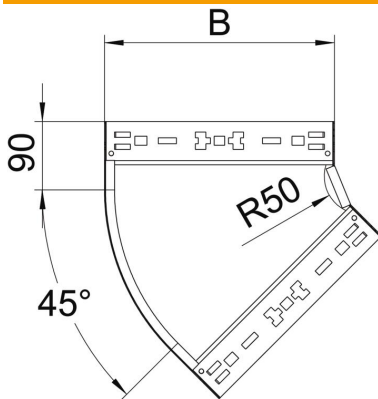

Fiche technique

Coude à 45° Magic 60 FS

Référence: 6041052

Coude à 45° avec système de fixation rapide Pour tous types de chemins de câbles d'une hauteur latérale de 60 mm.

St acier

FS galvanisé sendzimir

Données de base

Référence	6041052
Désignation 1	Coude à 45°
Désignation 2	avec éclissage Magic
Fabricant	OBO
Dimension	60x600
Matériau	acier
Surface	galvanisé sendzimir
Norme de surface	DIN EN 10346
Unité d'emballage minimale	1
Unité de mesure	Pièce
Poids	298,3 kg
Unité de poids	kg/100 paires

Fiche technique

Coude à 45° Magic 60 FS

Référence: 6041052

Dimensions

Largeur	600 mm
Largeur	24 in
Hauteur	60 mm
Hauteur	2 in
Épaisseur de tôle	1,25 mm
Cote B	600 mm

Caractéristiques techniques

Courbe (angle)	45°
Version du connecteur	raccord intégré
Sécurité de fonctionnement	non
Perforation de montage dans le fond	non
Schéma de perçage NATO	non
Changement de direction	horizontal
Acier inoxydable, décapé	non
Perforation latérale	non
Modèle longue portée	non
Type de raccord du système de chemin de câble	Fixation à déclic