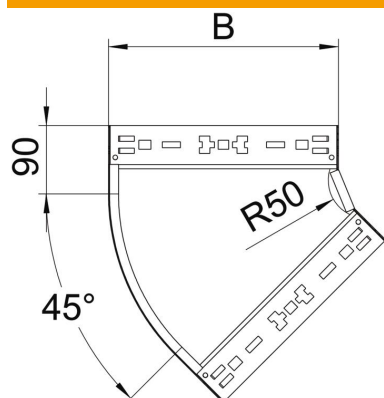

Scheda tecnica

Curva 45° Magic 60 FS

Codice articolo: 6041052

Curva 45° con sistema di attacco rapido. Per tutti i tipi di passerelle portacavi con altezza del bordo pari a 60 mm.

St Acciaio

FS zincato in continuo

Dati anagrafici

Codice articolo	6041052
Definizione 1	Curva 45°
Definizione 2	con connettore rapido
Produttore	OBO
Dimensionee	60x600
Materiale	Acciaio
Superficie	zincato in continuo
Norma per superfici	DIN EN 10346
Unità VK più piccola	1
Unità	Pezzo
Peso	298.3 kg
Unità di peso	kg/100 Paio

Scheda tecnica

Curva 45° Magic 60 FS

Codice articolo: 6041052

Misure

Larghezza	600 mm
Larghezza	24 in
Altezza	60 mm
Altezza	2 in
Spessore lamiera	1.25 mm
Dimensione B	600 mm

Dati tecnici

Piegatura (angolo)	45°
Versione connettore	connettore integrato
Mantenimento funzionale	no
Foro di montaggio nel pavimento	no
Foratura NATO	no
Deviazione di direzione	orizzontale
Acciaio inossidabile, decapato	no
Foratura laterale	no
Versione a grande portata	no
Tipo di giunto sistema portacavi	Fissaggio a scatto