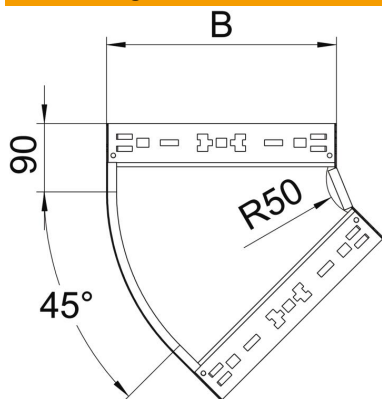

Technisches Datenblatt

45- Bogen Magic 60 FT

Artikelnummer: 6041072

Bogen 45° mit Schnellverbindungs-System. Für alle Kabelrinnentypen mit der Seitenhöhe 60 mm.

St Stahl

FT tauchfeuerverzinkt

Stammdaten

Artikelnummer	6041072
Bezeichnung 1	Bogen 45°
Bezeichnung 2	mit Schnellverbindung
Hersteller	OBO
Dimension	60x600
Werkstoff	Stahl
Oberfläche	tauchfeuerverzinkt
Oberflächennorm	DIN EN ISO 1461
Kleinste VK-Einheit	1
Mengeneinheit	Stück
Gewicht	319,9 kg
Gewichtseinheit	kg/100 St.

Technisches Datenblatt

45- Bogen Magic 60 FT

Artikelnummer: 6041072

Abmessungen

Breite	600 mm
Höhe	60 mm
Höhe	2 in
Blechstärke	1,25 mm
Maß B	600 mm

Technische Daten

Abbiegung (Winkel)	45°
Ausführung Verbinder	integrierter Verbinder
Funktionserhalt	nein
Montagelochung im Boden	nein
NATO Lochbild	nein
Richtungsänderung	horizontal
Rostfreier Stahl, gebeizt	nein
Seitenlochung	nein
Weitspann-Ausführung	nein
Art des Verbinders Kabeltragsystem	Klickbefestigung