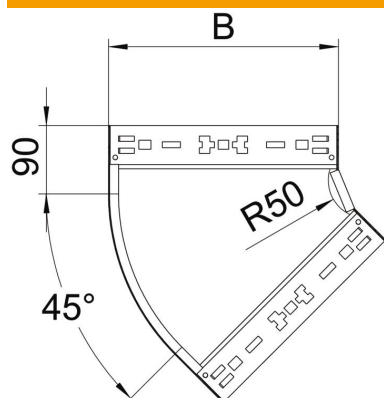

# Scheda tecnica

Curva 45° Magic 60 FT

Codice articolo: 6041072

OBO  
BETTERMANN

Curva 45° con sistema di attacco rapido. Per tutti i tipi di passerelle portacavi con altezza del bordo pari a 60 mm.

**St** Acciaio

## Dati anagrafici

Codice articolo	6041072
Definizione 1	Curva 45°
Definizione 2	con connettore rapido
Produttore	OBO
Dimensionee	60x600
Materiale	Acciaio
Superficie	zincato a caldo per immersione
Norma per superfici	DIN EN ISO 1461
Unità VK più piccola	1
Unità	Pezzo
Peso	319.9 kg
Unità di peso	kg/100 Paio

# Scheda tecnica

Curva 45° Magic 60 FT

Codice articolo: 6041072

## Misure

Larghezza	600 mm
Altezza	60 mm
Altezza	2 in
Spessore lamiera	1.25 mm
Dimensione B	600 mm