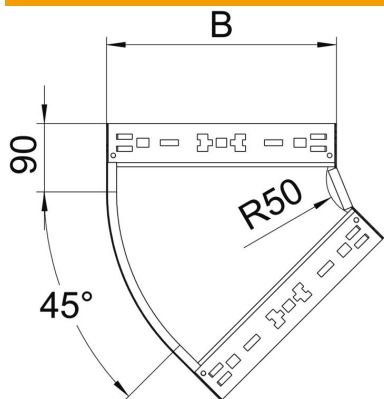

Fiche technique

Coude à 45° Magic 85 FS

Référence: 6041410

Coude à 45° avec système de fixation rapide Pour tous types de chemins de câbles d'une hauteur latérale de 85 mm.

St acier

FS galvanisé sendzimir

Données de base

Référence	6041410
Désignation 1	Coude à 45°
Désignation 2	avec éclissage Magic
Fabricant	OBO
Dimension	85x100
Matériau	acier
Surface	galvanisé sendzimir
Norme de surface	DIN EN 10346
Unité d'emballage minimale	1
Unité de mesure	Pièce
Poids	60,6 kg
Unité de poids	kg/100 paires

Fiche technique

Coude à 45° Magic 85 FS

Référence: 6041410

Dimensions

Largeur	100 mm
Hauteur	85 mm
Épaisseur de tôle	1,25 mm
Cote B	100 mm

Caractéristiques techniques

Courbe (angle)	45°
Version du connecteur	raccord intégré
Sécurité de fonctionnement	non
Perforation de montage dans le fond	non
Schéma de perçage NATO	non
Changement de direction	horizontal
Acier inoxydable, décapé	non
Perforation latérale	non
Modèle longue portée	non
Type de raccord du système de chemin de câble	Fixation à déclic