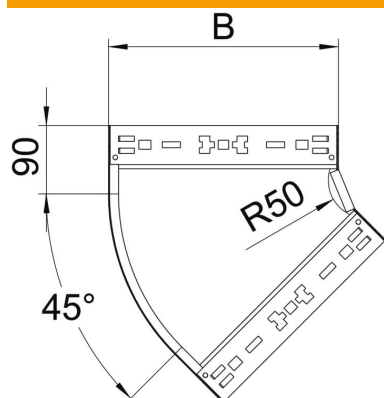

Scheda tecnica

Curva 45° Magic 85 FS

Codice articolo: 6041410

Curva 45° con sistema di attacco rapido. Per tutti i tipi di passerelle portacavi con altezza del bordo pari a 85 mm.

St Acciaio

FS zincato in continuo

Dati anagrafici

Codice articolo	6041410
Definizione 1	Curva 45°
Definizione 2	con connettore rapido
Produttore	OBO
Dimensionee	85x100
Materiale	Acciaio
Superficie	zincato in continuo
Norma per superfici	DIN EN 10346
Unità VK più piccola	1
Unità	Pezzo
Peso	60.6 kg
Unità di peso	kg/100 Paio

Scheda tecnica

Curva 45° Magic 85 FS

Codice articolo: 6041410

Misure

Larghezza	100 mm
Altezza	85 mm
Spessore lamiera	1.25 mm
Dimensione B	100 mm

Dati tecnici

Piegatura (angolo)	45°
Versione connettore	connettore integrato
Mantenimento funzionale	no
Foro di montaggio nel pavimento	no
Foratura NATO	no
Deviazione di direzione	orizzontale
Acciaio inossidabile, decapato	no
Foratura laterale	no
Versione a grande portata	no
Tipo di giunto sistema portacavi	Fissaggio a scatto