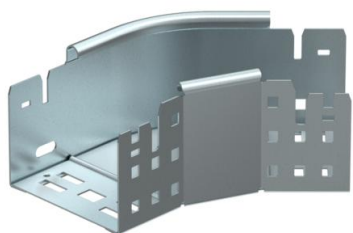

Scheda tecnica

Curva 45° Magic 85 FS

Codice articolo: 6041410

Curva 45° con sistema di attacco rapido. Per tutti i tipi di passerelle portacavi con altezza del bordo pari a 85 mm.

St Acciaio

FS zincato in continuo

Dati anagrafici

Codice articolo	6041410
Definizione 1	Curva 45°
Definizione 2	con connettore rapido
Produttore	OBO
Dimensionee	85x100
Materiale	Acciaio
Superficie	zincato in continuo
Norma per superfici	DIN EN 10346
Unità VK più piccola	1
Unità	Pezzo
Peso	60.6 kg
Unità di peso	kg/100 Paio

Scheda tecnica

Curva 45° Magic 85 FS

Codice articolo: 6041410

Misure

Larghezza	100 mm
Altezza	85 mm
Spessore lamiera	1.25 mm
Dimensione B	100 mm

Dati tecnici

Piegatura (angolo)	45°
Versione connettore	connettore integrato
Mantenimento funzionale	no
Foro di montaggio nel pavimento	no
Foratura NATO	no
Deviazione di direzione	orizzontale
Acciaio inossidabile, decapato	no
Foratura laterale	no
Versione a grande portata	no
Tipo di giunto sistema portacavi	Fissaggio a scatto