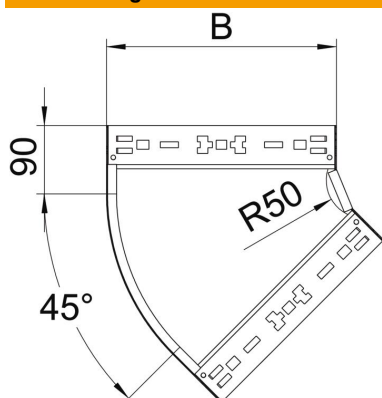

Technisches Datenblatt

45°-Bogen Magic 85 FS

Artikelnummer: 6041412

Bogen 45° mit Schnellverbindungs-System. Für alle Kabelrinnentypen mit der Seitenhöhe 85 mm.

St Stahl

FS bandverzinkt

Stammdaten

Artikelnummer	6041412
Bezeichnung 1	Bogen 45°
Bezeichnung 2	mit Schnellverbindung
Hersteller	OBO
Dimension	85x200
Werkstoff	Stahl
Oberfläche	bandverzinkt
Oberflächennorm	DIN EN 10346
Kleinste VK-Einheit	1
Mengeneinheit	Stück
Gewicht	98,1 kg
Gewichtseinheit	kg/100 St.

Technisches Datenblatt

45°-Bogen Magic 85 FS

Artikelnummer: 6041412

Abmessungen

Breite	200 mm
Höhe	85 mm
Blechstärke	1,25 mm
Maß B	200 mm

Technische Daten

Abbiegung (Winkel)	45°
Ausführung Verbinder	integrierter Verbinder
Funktionserhalt	nein
Montagelochung im Boden	nein
NATO Lochbild	nein
Richtungsänderung	horizontal
Rostfreier Stahl, gebeizt	nein
Seitenlochung	nein
Weitspann-Ausführung	nein
Art des Verbinders Kabeltragsystem	Klickbefestigung