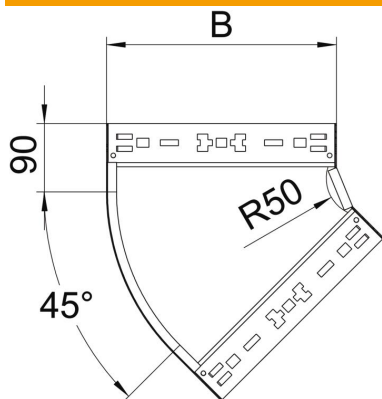

Fiche technique

Coude à 45° Magic 85 FS

Référence: 6041412

Coude à 45° avec système de fixation rapide Pour tous types de chemins de câbles d'une hauteur latérale de 85 mm.

St acier

FS galvanisé sendzimir

Données de base

Référence	6041412
Désignation 1	Coude à 45°
Désignation 2	avec éclissage Magic
Fabricant	OBO
Dimension	85x200
Matériau	acier
Surface	galvanisé sendzimir
Norme de surface	DIN EN 10346
Unité d'emballage minimale	1
Unité de mesure	Pièce
Poids	98,1 kg
Unité de poids	kg/100 paires

Fiche technique

Coude à 45° Magic 85 FS

Référence: 6041412

Dimensions

Largeur	200 mm
Hauteur	85 mm
Épaisseur de tôle	1,25 mm
Cote B	200 mm

Caractéristiques techniques

Courbe (angle)	45°
Version du connecteur	raccord intégré
Sécurité de fonctionnement	non
Perforation de montage dans le fond	non
Schéma de perçage NATO	non
Changement de direction	horizontal
Acier inoxydable, décapé	non
Perforation latérale	non
Modèle longue portée	non
Type de raccord du système de chemin de câble	Fixation à déclic