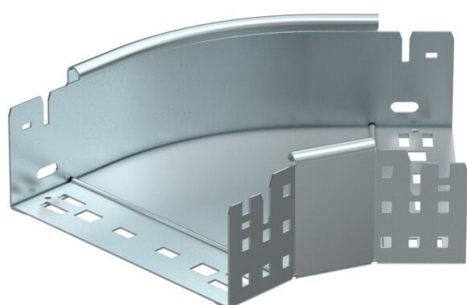

Scheda tecnica

Curva 45° Magic 85 FS

Codice articolo: 6041412

Curva 45° con sistema di attacco rapido. Per tutti i tipi di passerelle portacavi con altezza del bordo pari a 85 mm.

St Acciaio

FS zincato in continuo

Dati anagrafici

Codice articolo	6041412
Definizione 1	Curva 45°
Definizione 2	con connettore rapido
Produttore	OBO
Dimensionee	85x200
Materiale	Acciaio
Superficie	zincato in continuo
Norma per superfici	DIN EN 10346
Unità VK più piccola	1
Unità	Pezzo
Peso	98.1 kg
Unità di peso	kg/100 Paio

Scheda tecnica

Curva 45° Magic 85 FS

Codice articolo: 6041412

Misure

Larghezza	200 mm
Altezza	85 mm
Spessore lamiera	1.25 mm
Dimensione B	200 mm

Dati tecnici

Piegatura (angolo)	45°
Versione connettore	connettore integrato
Mantenimento funzionale	no
Foro di montaggio nel pavimento	no
Foratura NATO	no
Deviazione di direzione	orizzontale
Acciaio inossidabile, decapato	no
Foratura laterale	no
Versione a grande portata	no
Tipo di giunto sistema portacavi	Fissaggio a scatto