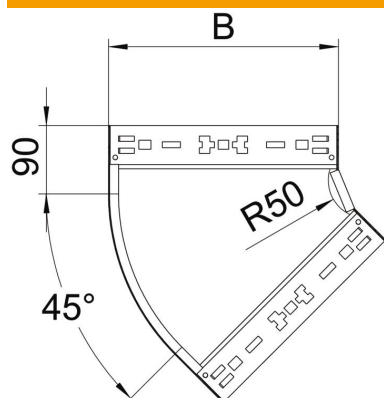

Scheda tecnica

Curva 45° Magic 85 FS

Codice articolo: 6041412

Curva 45° con sistema di attacco rapido. Per tutti i tipi di passerelle portacavi con altezza del bordo pari a 85 mm.

St Acciaio

FS zincato in continuo

Dati anagrafici

Codice articolo	6041412
Definizione 1	Curva 45°
Definizione 2	con connettore rapido
Produttore	OBO
Dimensionee	85x200
Materiale	Acciaio
Superficie	zincato in continuo
Norma per superfici	DIN EN 10346
Unità VK più piccola	1
Unità	Pezzo
Peso	98.1 kg
Unità di peso	kg/100 Paio

Scheda tecnica

Curva 45° Magic 85 FS

Codice articolo: 6041412

Misure

Larghezza	200 mm
Altezza	85 mm
Spessore lamiera	1.25 mm
Dimensione B	200 mm

Dati tecnici

Piegatura (angolo)	45°
Versione connettore	connettore integrato
Mantenimento funzionale	no
Foro di montaggio nel pavimento	no
Foratura NATO	no
Deviazione di direzione	orizzontale
Acciaio inossidabile, decapato	no
Foratura laterale	no
Versione a grande portata	no
Tipo di giunto sistema portacavi	Fissaggio a scatto