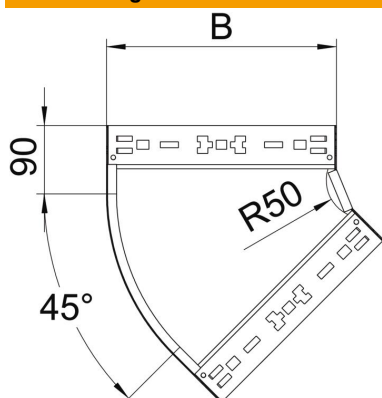

Technisches Datenblatt

45°-Bogen Magic 85 FS

Artikelnummer: 6041416

Bogen 45° mit Schnellverbindungs-System. Für alle Kabelrinnentypen mit der Seitenhöhe 85 mm.

St Stahl

FS bandverzinkt

Stammdaten

Artikelnummer	6041416
Bezeichnung 1	Bogen 45°
Bezeichnung 2	mit Schnellverbindung
Hersteller	OBO
Dimension	85x400
Werkstoff	Stahl
Oberfläche	bandverzinkt
Oberflächennorm	DIN EN 10346
Kleinste VK-Einheit	1
Mengeneinheit	Stück
Gewicht	190,9 kg
Gewichtseinheit	kg/100 St.

Technisches Datenblatt

45°-Bogen Magic 85 FS

Artikelnummer: 6041416

Abmessungen

Breite	400 mm
Höhe	85 mm
Blechstärke	1,25 mm
Maß B	400 mm

Technische Daten

Abbiegung (Winkel)	45°
Ausführung Verbinder	integrierter Verbinder
Funktionserhalt	nein
Montagelochung im Boden	nein
NATO Lochbild	nein
Richtungsänderung	horizontal
Rostfreier Stahl, gebeizt	nein
Seitenlochung	nein
Weitspann-Ausführung	nein
Art des Verbinders Kabeltragsystem	Klickbefestigung