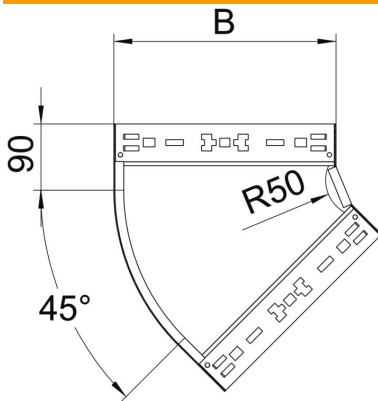

Fiche technique

Coude à 45° Magic 85 FT

Référence: 6041436

Coude à 45° avec système de fixation rapide Pour tous types de chemins de câbles d'une hauteur latérale de 85 mm.

St acier

FT galvanisé à chaud par trempage

Données de base

Référence	6041436
Type	RBM 45 840 FT
Désignation 1	Coude à 45°
Désignation 2	avec éclissage Magic
Fabricant	OBO
Dimension	85x400
Matériau	acier
Surface	galvanisé à chaud par trempage
Norme de surface	DIN EN ISO 1461
Unité d'emballage minimale	1
Unité de mesure	Pièce
Poids	204,7 kg
Unité de poids	kg/100 paires

Fiche technique

Coude à 45° Magic 85 FT

Référence: 6041436

Dimensions

Largeur	400 mm
Hauteur	85 mm
Épaisseur de tôle	1,25 mm
Cote B	400 mm

Caractéristiques techniques

Courbe (angle)	45°
Version du connecteur	raccord intégré
Sécurité de fonctionnement	non
Perforation de montage dans le fond	non
Schéma de perçage NATO	non
Changement de direction	horizontal
Acier inoxydable, décapé	non
Perforation latérale	non
Modèle longue portée	non
Type de raccord du système de chemin de câble	Fixation à déclic