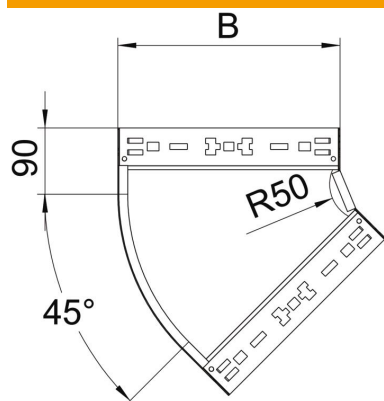

Scheda tecnica

Curva 45° Magic 85 FT

Codice articolo: 6041436

OBO
BETTERMANN

Curva 45° con sistema di attacco rapido. Per tutti i tipi di passerelle portacavi con altezza del bordo pari a 85 mm.

St Acciaio

FT zincato a caldo per immersione

Dati anagrafici

Codice articolo	6041436
Tipo	RBM 45 840 FT
Definizione 1	Curva 45°
Definizione 2	con connettore rapido
Produttore	OBO
Dimensionee	85x400
Materiale	Acciaio
Superficie	zincato a caldo per immersione
Norma per superfici	DIN EN ISO 1461
Unità VK più piccola	1
Unità	Pezzo
Peso	204.7 kg
Unità di peso	kg/100 Paio

Scheda tecnica

Curva 45° Magic 85 FT

Codice articolo: 6041436

Misure

Larghezza	400 mm
Altezza	85 mm
Spessore lamiera	1.25 mm
Dimensione B	400 mm

Dati tecnici

Piegatura (angolo)	45°
Versione connettore	connettore integrato
Mantenimento funzionale	no
Foro di montaggio nel pavimento	no
Foratura NATO	no
Deviazione di direzione	orizzontale
Acciaio inossidabile, decapato	no
Foratura laterale	no
Versione a grande portata	no
Tipo di giunto sistema portacavi	Fissaggio a scatto