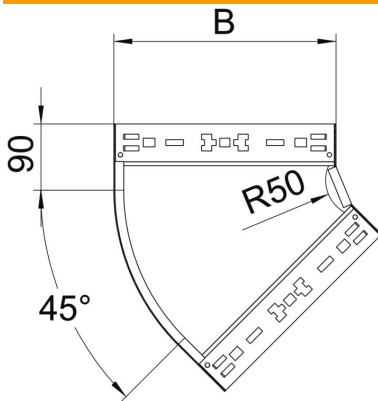

Fiche technique

Coude à 45° Magic 85 FT

Référence: 6041438

Coude à 45° avec système de fixation rapide Pour tous types de chemins de câbles d'une hauteur latérale de 85 mm.

St acier

FT galvanisé à chaud par trempage

Données de base

Référence	6041438
Type	RBM 45 850 FT
Désignation 1	Coude à 45°
Désignation 2	avec éclissage Magic
Fabricant	OBO
Dimension	85x500
Matériau	acier
Surface	galvanisé à chaud par trempage
Norme de surface	DIN EN ISO 1461
Unité d'emballage minimale	1
Unité de mesure	Pièce
Poids	268,8 kg
Unité de poids	kg/100 paires

Fiche technique

Coude à 45° Magic 85 FT

Référence: 6041438

Dimensions

Largeur	500 mm
Hauteur	85 mm
Épaisseur de tôle	1,25 mm
Cote B	500 mm

Caractéristiques techniques

Courbe (angle)	45°
Version du connecteur	raccord intégré
Sécurité de fonctionnement	non
Perforation de montage dans le fond	non
Schéma de perçage NATO	non
Changement de direction	horizontal
Acier inoxydable, décapé	non
Perforation latérale	non
Modèle longue portée	non
Type de raccord du système de chemin de câble	Fixation à déclic