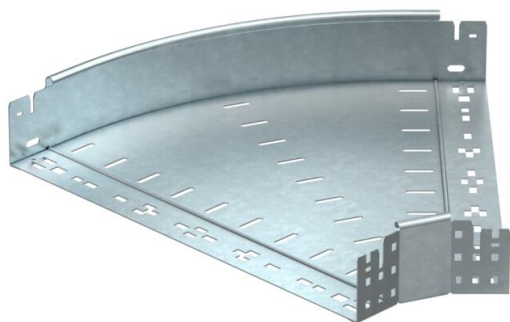

# Scheda tecnica

Curva 45° Magic 85 FT

Codice articolo: 6041438

Curva 45° con sistema di attacco rapido. Per tutti i tipi di passerelle portacavi con altezza del bordo pari a 85 mm.

**St** Acciaio

**FT** zincato a caldo per immersione

## Dati anagrafici

Codice articolo	6041438
Tipo	RBM 45 850 FT
Definizione 1	Curva 45°
Definizione 2	con connettore rapido
Produttore	OBO
Dimensionee	85x500
Materiale	Acciaio
Superficie	zincato a caldo per immersione
Norma per superfici	DIN EN ISO 1461
Unità VK più piccola	1
Unità	Pezzo
Peso	268.8 kg
Unità di peso	kg/100 Paio

# Scheda tecnica

Curva 45° Magic 85 FT

Codice articolo: 6041438

## Misure

Larghezza	500 mm
Altezza	85 mm
Spessore lamiera	1.25 mm
Dimensione B	500 mm