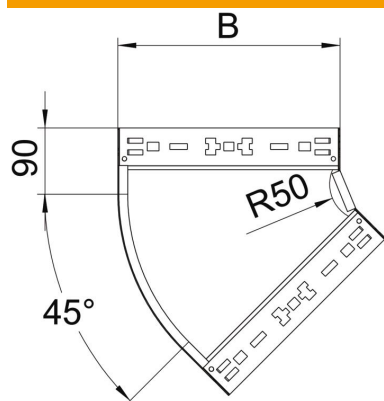

# Scheda tecnica

Curva 45° Magic 85 FT

Codice articolo: 6041438

Curva 45° con sistema di attacco rapido. Per tutti i tipi di passerelle portacavi con altezza del bordo pari a 85 mm.

**St** Acciaio

**FT** zincato a caldo per immersione

## Dati anagrafici

Codice articolo	6041438
Tipo	RBM 45 850 FT
Definizione 1	Curva 45°
Definizione 2	con connettore rapido
Produttore	OBO
Dimensionee	85x500
Materiale	Acciaio
Superficie	zincato a caldo per immersione
Norma per superfici	DIN EN ISO 1461
Unità VK più piccola	1
Unità	Pezzo
Peso	268.8 kg
Unità di peso	kg/100 Paio

# Scheda tecnica

Curva 45° Magic 85 FT

Codice articolo: 6041438

## Misure

Larghezza	500 mm
Altezza	85 mm
Spessore lamiera	1.25 mm
Dimensione B	500 mm