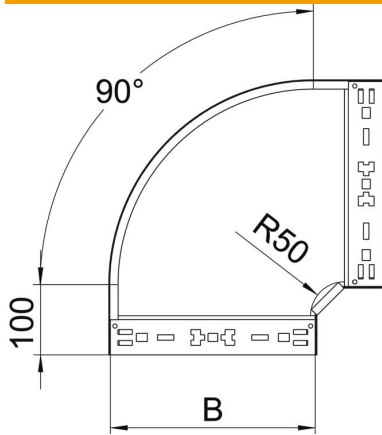

Technisches Datenblatt

90°-Bogen Magic 110 FS

Artikelnummer: 6041844

Bogen 90° mit Schnellverbindungs-System. Für alle Kabelrinnentypen mit der Seitenhöhe 110 mm.

St Stahl

FS bandverzinkt

Stammdaten

Artikelnummer	6041844
Bezeichnung 1	Bogen 90°
Bezeichnung 2	mit Schnellverbindung
Hersteller	OBO
Dimension	110x300
Werkstoff	Stahl
Oberfläche	bandverzinkt
Oberflächennorm	DIN EN 10346
Kleinste VK-Einheit	1
Mengeneinheit	Stück
Gewicht	233,4 kg
Gewichtseinheit	kg/100 St.

Technisches Datenblatt

90°-Bogen Magic 110 FS

Artikelnummer: 6041844

Abmessungen

Breite	300 mm
Höhe	110 mm
Blechstärke	1,25 mm
Maß B	300 mm

Technische Daten

Abbiegung (Winkel)	90°
Ausführung Verbinder	integrierter Verbinder
Funktionserhalt	nein
Montagelochung im Boden	nein
NATO Lochbild	nein
Richtungsänderung	horizontal
Rostfreier Stahl, gebeizt	nein
Seitenlochung	nein
Weitspann-Ausführung	nein
Art des Verbinders Kabeltragsystem	Klickbefestigung