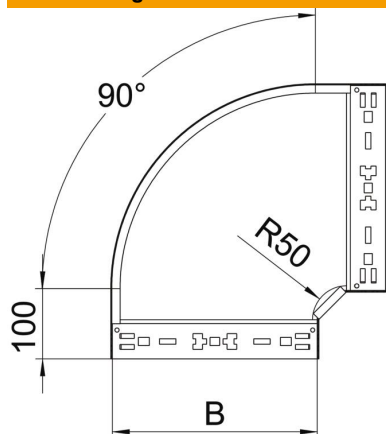

Technisches Datenblatt

90°-Bogen Magic 110 FT

Artikelnummer: 6041866

Bogen 90° mit Schnellverbindungs-System. Für alle Kabelrinnentypen mit der Seitenhöhe 110 mm.

St Stahl

FT tauchfeuerverzinkt

Stammdaten

Artikelnummer	6041866
Typ	RBM 90 140 FT
Bezeichnung 1	Bogen 90°
Bezeichnung 2	mit Schnellverbindung
Hersteller	OBO
Dimension	110x400
Werkstoff	Stahl
Oberfläche	tauchfeuerverzinkt
Oberflächennorm	DIN EN ISO 1461
Kleinste VK-Einheit	1
Mengeneinheit	Stück
Gewicht	347 kg
Gewichtseinheit	kg/100 St.

Technisches Datenblatt

90°-Bogen Magic 110 FT

Artikelnummer: 6041866

Abmessungen

Breite	400 mm
Höhe	110 mm
Blechstärke	1,25 mm
Maß B	400 mm

Technische Daten

Abbiegung (Winkel)	90°
Ausführung Verbinder	integrierter Verbinder
Funktionserhalt	nein
Montagelochung im Boden	nein
NATO Lochbild	nein
Richtungsänderung	horizontal
Rostfreier Stahl, gebeizt	nein
Seitenlochung	nein
Weitspann-Ausführung	nein
Art des Verbinders Kabeltragsystem	Klickbefestigung