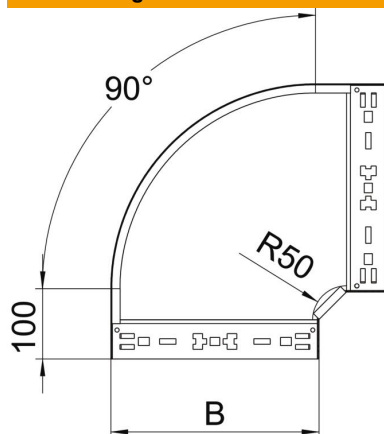

## 90°-Bogen Magic 35 FS

Artikelnummer: 6041012

Bogen 90° mit Schnellverbindungs-System. Für alle Kabelrinnentypen mit der Seitenhöhe 35 mm.

**St** Stahl

**FS** bandverzinkt

### Stammdaten

Artikelnummer	6041012
Bezeichnung 1	Bogen 90°
Bezeichnung 2	mit Schnellverbindung
Hersteller	OBO
Dimension	35x200
Werkstoff	Stahl
Oberfläche	bandverzinkt
Oberflächennorm	DIN EN 10346
Kleinste VK-Einheit	1
Mengeneinheit	Stück
Gewicht	106,2 kg
Gewichtseinheit	kg/100 St.

### Abmessungen

Breite	200 mm
Breite	8 in
Höhe	35 mm
Höhe	1 in
Blechstärke	1,25 mm
Maß B	200 mm
Maß R	50 mm