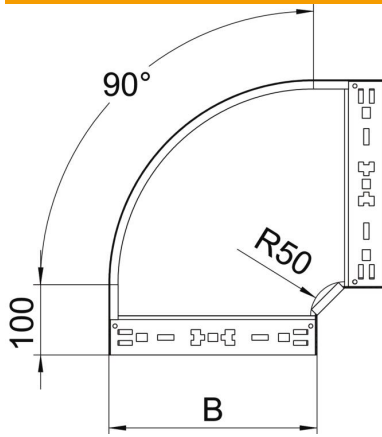

Fiche technique

Coude à 90° Magic 35 FS

Référence: 6041014

Coude à 90° avec fixation rapide. Pour tous types de chemins de câbles d'une hauteur latérale de 35 mm.

St acier

FS galvanisé sendzimir

Données de base

Référence	6041014
Désignation 1	Coude à 90°
Désignation 2	avec éclissage Magic
Fabricant	OBO
Dimension	35x300
Matériau	acier
Surface	galvanisé sendzimir
Norme de surface	DIN EN 10346
Unité d'emballage minimale	1
Unité de mesure	Pièce
Poids	173 kg
Unité de poids	kg/100 paires

Fiche technique

Coude à 90° Magic 35 FS

Référence: 6041014

Dimensions

Largeur	300 mm
Largeur	12 in
Hauteur	35 mm
Hauteur	1 in
Épaisseur de tôle	1,25 mm
Cote B	300 mm
Cote R	50 mm

Caractéristiques techniques

Courbe (angle)	90°
Version du connecteur	raccord intégré
Sécurité de fonctionnement	non
Perforation de montage dans le fond	non
Schéma de perçage NATO	non
Changement de direction	horizontal
Acier inoxydable, décapé	non
Perforation latérale	non
Modèle longue portée	non
Type de raccord du système de chemin de câble	Fixation à déclic