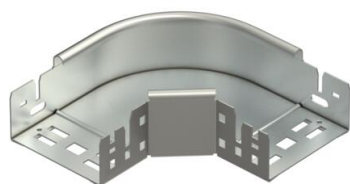

Scheda tecnica

Curva 90° Magic 60 A2

Codice articolo: 6041180

Curva 90° con sistema di attacco rapido. Per tutti i tipi di passerelle portacavi con altezza del bordo pari a 60 mm.

A2 Acciaio, INOX 1.4301

2B non trattato, ulteriore trattamento

Dati anagrafici

Codice articolo	6041180
Tipo	RBM 90 610 A2
Definizione 1	Curva 90°
Definizione 2	con connettore rapido
Produttore	OBO
Dimensionee	60x100
Materiale	Acciaio INOX 1.4301
Superficie	non trattato, ulteriore trattamento
Norma per superfici	
Unità VK più piccola	1
Unità	Pezzo
Peso	65.7 kg
Unità di peso	kg/100 Paio

Scheda tecnica

Curva 90° Magic 60 A2

Codice articolo: 6041180

Misure

Larghezza	100 mm
Altezza	60 mm
Spessore lamiera	1.25 mm
Dimensione B	100 mm

Dati tecnici

Piegatura (angolo)	90°
Versione connettore	connettore integrato
Mantenimento funzionale	no
Foro di montaggio nel pavimento	no
Foratura NATO	no
Deviazione di direzione	orizzontale
Acciaio inossidabile, decapato	no
Foratura laterale	no
Versione a grande portata	no
Tipo di giunto sistema portacavi	Fissaggio a scatto