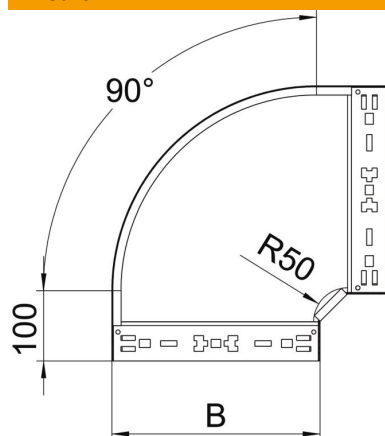

Scheda tecnica

Curva 90° Magic 60 A2

Codice articolo: 6041180

Curva 90° con sistema di attacco rapido. Per tutti i tipi di passerelle portacavi con altezza del bordo pari a 60 mm.

A2 Acciaio, INOX 1.4301

2B non trattato, ulteriore trattamento

Dati anagrafici

Codice articolo	6041180
Tipo	RBM 90 610 A2
Definizione 1	Curva 90°
Definizione 2	con connettore rapido
Produttore	OBO
Dimensionee	60x100
Materiale	Acciaio INOX 1.4301
Superficie	non trattato, ulteriore trattamento
Norma per superfici	
Unità VK più piccola	1
Unità	Pezzo
Peso	65.7 kg
Unità di peso	kg/100 Paio

Scheda tecnica

Curva 90° Magic 60 A2

Codice articolo: 6041180

Misure

Larghezza	100 mm
Altezza	60 mm
Spessore lamiera	1.25 mm
Dimensione B	100 mm

Dati tecnici

Piegatura (angolo)	90°
Versione connettore	connettore integrato
Mantenimento funzionale	no
Foro di montaggio nel pavimento	no
Foratura NATO	no
Deviazione di direzione	orizzontale
Acciaio inossidabile, decapato	no
Foratura laterale	no
Versione a grande portata	no
Tipo di giunto sistema portacavi	Fissaggio a scatto