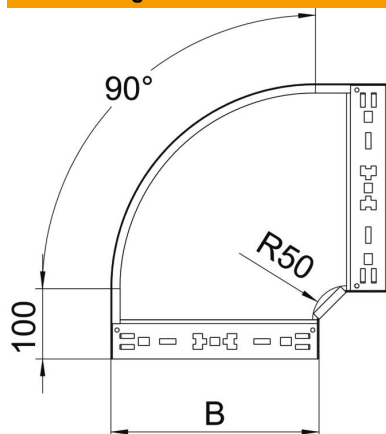

Technisches Datenblatt

90°-Bogen Magic 60 A4

Artikelnummer: 6041200

Bogen 90° mit Schnellverbindungs-System. Für alle Kabelrinnentypen mit der Seitenhöhe 60 mm.

A4 Edelstahl, rostfrei

2B blank, nachbehandelt

Stammdaten

Artikelnummer	6041200
Bezeichnung 1	Bogen 90°
Bezeichnung 2	mit Schnellverbindung
Hersteller	OBO
Dimension	60x100
Werkstoff	Edelstahl, rostfrei 1.4571
Oberfläche	blank, nachbehandelt
Oberflächennorm	
Kleinste VK-Einheit	1
Mengeneinheit	Stück
Gewicht	65,7 kg
Gewichtseinheit	kg/100 St.

Technisches Datenblatt

90°-Bogen Magic 60 A4

Artikelnummer: 6041200

Abmessungen

Breite	100 mm
Höhe	60 mm
Blechstärke	1,25 mm
Maß B	100 mm

Technische Daten

Abbiegung (Winkel)	90°
Ausführung Verbinder	integrierter Verbinder
Funktionserhalt	ja
Montagelochung im Boden	nein
NATO Lochbild	nein
Richtungsänderung	horizontal
Rostfreier Stahl, gebeizt	nein
Seitenlochung	nein
Weitspann-Ausführung	nein
Art des Verbinders Kabeltragsystem	Klickbefestigung