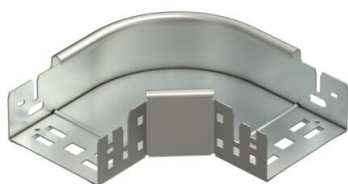

# Fiche technique

Coude à 90° Magic 60 A4

Référence: 6041200

Coude à 90° avec fixation rapide. Pour tous types de chemins de câbles d'une hauteur latérale de 60 mm.

**A4** Acier inoxydable 1.4571

**2B** nu, traité

## Données de base

Référence	6041200
Désignation 1	Coude à 90°
Désignation 2	avec éclissage Magic
Fabricant	OBO
Dimension	60x100
Matériau	Acier inoxydable 1.4571
Surface	nu, traité
Norme de surface	
Unité d'emballage minimale	1
Unité de mesure	Pièce
Poids	65,7 kg
Unité de poids	kg/100 paires

### Dimensions

Largeur	100 mm
Hauteur	60 mm
Épaisseur de tôle	1,25 mm
Cote B	100 mm

### Caractéristiques techniques

Courbe (angle)	90°
Version du connecteur	raccord intégré
Sécurité de fonctionnement	oui
Perforation de montage dans le fond	non
Schéma de perçage NATO	non
Changement de direction	horizontal
Acier inoxydable, décapé	non
Perforation latérale	non
Modèle longue portée	non
Type de raccord du système de chemin de câble	Fixation à déclic