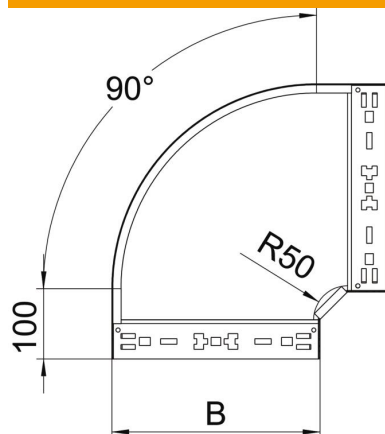

Fiche technique

Coude à 90° Magic 60 FS

Référence: 6041132

Coude à 90° avec fixation rapide. Pour tous types de chemins de câbles d'une hauteur latérale de 60 mm.

St acier

FS galvanisé sendzimir

Données de base

Référence	6041132
Désignation 1	Coude à 90°
Désignation 2	avec éclissage Magic
Fabricant	OBO
Dimension	60x150
Matériau	acier
Surface	galvanisé sendzimir
Norme de surface	DIN EN 10346
Unité d'emballage minimale	1
Unité de mesure	Pièce
Poids	91,9 kg
Unité de poids	kg/100 paires

Fiche technique

Coude à 90° Magic 60 FS

Référence: 6041132

Dimensions

Largeur	150 mm
Largeur	6 in
Hauteur	60 mm
Hauteur	2 in
Épaisseur de tôle	1,25 mm
Cote B	150 mm

Caractéristiques techniques

Courbe (angle)	90°
Version du connecteur	raccord intégré
Sécurité de fonctionnement	oui
Perforation de montage dans le fond	non
Schéma de perçage NATO	non
Changement de direction	horizontal
Acier inoxydable, décapé	non
Perforation latérale	non
Modèle longue portée	non
Type de raccord du système de chemin de câble	Fixation à déclic