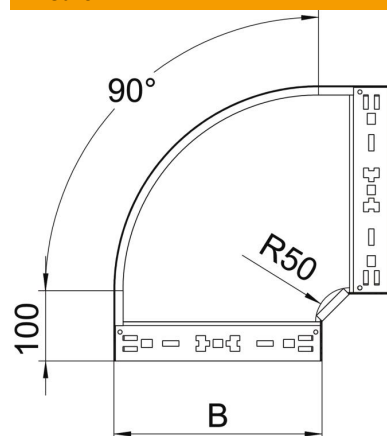

# Scheda tecnica

Curva 90° Magic 60 FT

Codice articolo: 6041152

OBO  
BETTERMANN

Curva 90° con sistema di attacco rapido. Per tutti i tipi di passerelle portacavi con altezza del bordo pari a 60 mm.

**St** Acciaio

## Dati anagrafici

Codice articolo	6041152
Definizione 1	Curva 90°
Definizione 2	con connettore rapido
Produttore	OBO
Dimensionee	60x150
Materiale	Acciaio
Superficie	zincato a caldo per immersione
Norma per superfici	DIN EN ISO 1461
Unità VK più piccola	1
Unità	Pezzo
Peso	99.3 kg
Unità di peso	kg/100 Paio

# Scheda tecnica

Curva 90° Magic 60 FT

Codice articolo: 6041152

## Misure

Larghezza	150 mm
Larghezza	6 in
Altezza	60 mm
Altezza	2 in
Spessore lamiera	1.25 mm
Dimensione B	150 mm