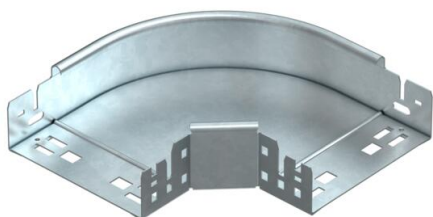

# Scheda tecnica

Curva 90° Magic 60 FT

Codice articolo: 6041152

OBO  
BETTERMANN

Curva 90° con sistema di attacco rapido. Per tutti i tipi di passerelle portacavi con altezza del bordo pari a 60 mm.

**St** Acciaio

**FT** zincato a caldo per immersione

## Dati anagrafici

Codice articolo	6041152
Definizione 1	Curva 90°
Definizione 2	con connettore rapido
Produttore	OBO
Dimensionee	60x150
Materiale	Acciaio
Superficie	zincato a caldo per immersione
Norma per superfici	DIN EN ISO 1461
Unità VK più piccola	1
Unità	Pezzo
Peso	99.3 kg
Unità di peso	kg/100 Paio

## Misure

Larghezza	150 mm
Larghezza	6 in
Altezza	60 mm
Altezza	2 in
Spessore lamiera	1.25 mm
Dimensione B	150 mm