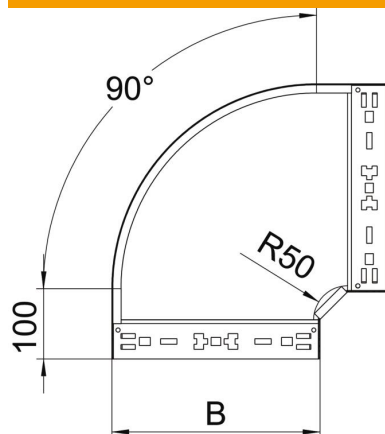

## Coude à 90° Magic 60 A2

Référence: 6041184

Coude à 90° avec fixation rapide. Pour tous types de chemins de câbles d'une hauteur latérale de 60 mm.

**A2** acier inoxydable 1.4301

**2B** nu, traité

### Données de base

Référence	6041184
Désignation 1	Coude à 90°
Désignation 2	avec éclissage Magic
Fabricant	OBO
Dimension	60x200
Matériau	acier inoxydable 1.4301
Surface	nu, traité
Norme de surface	
Unité d'emballage minimale	1
Unité de mesure	Pièce
Poids	121,9 kg
Unité de poids	kg/100 paires

### Dimensions

Largeur	200 mm
Hauteur	60 mm
Épaisseur de tôle	1,25 mm
Cote B	200 mm