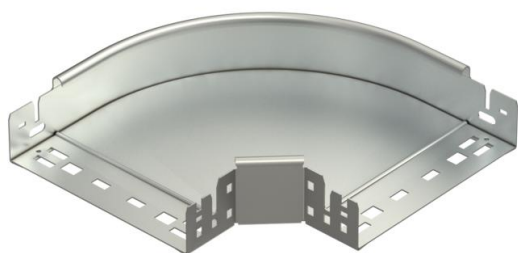

Scheda tecnica

Curva 90° Magic 60 A2

Codice articolo: 6041184

Curva 90° con sistema di attacco rapido. Per tutti i tipi di passerelle portacavi con altezza del bordo pari a 60 mm.

A2 Acciaio, INOX 1.4301

2B non trattato, ulteriore trattamento

Dati anagrafici

Codice articolo	6041184
Definizione 1	Curva 90°
Definizione 2	con connettore rapido
Produttore	OBO
Dimensionee	60x200
Materiale	Acciaio INOX 1.4301
Superficie	non trattato, ulteriore trattamento
Norma per superfici	
Unità VK più piccola	1
Unità	Pezzo
Peso	121.9 kg
Unità di peso	kg/100 Paio

Scheda tecnica

Curva 90° Magic 60 A2

Codice articolo: 6041184

Misure

Larghezza	200 mm
Altezza	60 mm
Spessore lamiera	1.25 mm
Dimensione B	200 mm

Dati tecnici

Piegatura (angolo)	90°
Versione connettore	connettore integrato
Mantenimento funzionale	no
Foro di montaggio nel pavimento	no
Foratura NATO	no
Deviazione di direzione	orizzontale
Acciaio inossidabile, decapato	no
Foratura laterale	no
Versione a grande portata	no
Tipo di giunto sistema portacavi	Fissaggio a scatto