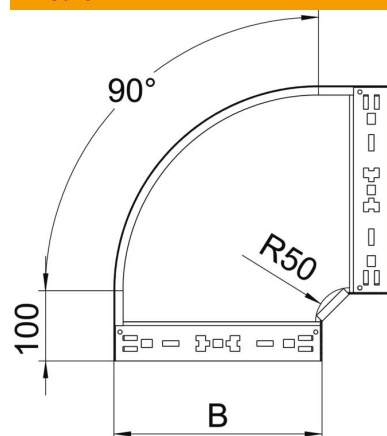

Scheda tecnica

Curva 90° Magic 60 A2

Codice articolo: 6041184

Curva 90° con sistema di attacco rapido. Per tutti i tipi di passerelle portacavi con altezza del bordo pari a 60 mm.

A2 Acciaio, INOX 1.4301

2B non trattato, ulteriore trattamento

Dati anagrafici

Codice articolo	6041184
Definizione 1	Curva 90°
Definizione 2	con connettore rapido
Produttore	OBO
Dimensionee	60x200
Materiale	Acciaio INOX 1.4301
Superficie	non trattato, ulteriore trattamento
Norma per superfici	
Unità VK più piccola	1
Unità	Pezzo
Peso	121.9 kg
Unità di peso	kg/100 Paio

Scheda tecnica

Curva 90° Magic 60 A2

Codice articolo: 6041184

Misure

Larghezza	200 mm
Altezza	60 mm
Spessore lamiera	1.25 mm
Dimensione B	200 mm

Dati tecnici

Piegatura (angolo)	90°
Versione connettore	connettore integrato
Mantenimento funzionale	no
Foro di montaggio nel pavimento	no
Foratura NATO	no
Deviazione di direzione	orizzontale
Acciaio inossidabile, decapato	no
Foratura laterale	no
Versione a grande portata	no
Tipo di giunto sistema portacavi	Fissaggio a scatto