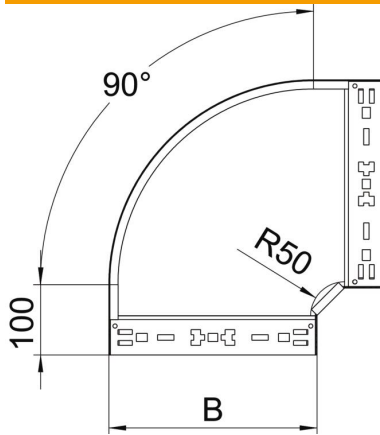

# Technisches Datenblatt

90°-Bogen Magic 60 A4

Artikelnummer: 6041204

Bogen 90° mit Schnellverbindungs-System. Für alle Kabelrinnentypen mit der Seitenhöhe 60 mm.

- A4** Edelstahl, rostfrei
- 2B** blank, nachbehandelt

## Stammdaten

Artikelnummer	6041204
Bezeichnung 1	Bogen 90°
Bezeichnung 2	mit Schnellverbindung
Hersteller	OBO
Dimension	60x200
Werkstoff	Edelstahl, rostfrei 1.4571
Oberfläche	blank, nachbehandelt
Oberflächennorm	
Kleinste VK-Einheit	1
Mengeneinheit	Stück
Gewicht	121,9 kg
Gewichtseinheit	kg/100 St.

# Technisches Datenblatt

90°-Bogen Magic 60 A4

Artikelnummer: 6041204

## Abmessungen

Breite	200 mm
Höhe	60 mm
Blechstärke	1,25 mm
Maß B	200 mm