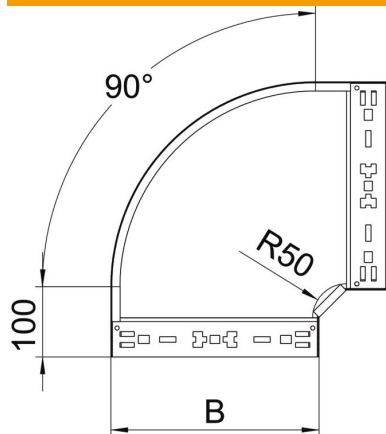

## Coude à 90° Magic 60 A4

Référence: 6041204

Coude à 90° avec fixation rapide. Pour tous types de chemins de câbles d'une hauteur latérale de 60 mm.

**A4** Acier inoxydable 1.4571

**2B** nu, traité

### Données de base

Référence	6041204
Désignation 1	Coude à 90°
Désignation 2	avec éclissage Magic
Fabricant	OBO
Dimension	60x200
Matériau	Acier inoxydable 1.4571
Surface	nu, traité
Norme de surface	
Unité d'emballage minimale	1
Unité de mesure	Pièce
Poids	121,9 kg
Unité de poids	kg/100 paires

## Coude à 90° Magic 60 A4

Référence: 6041204

### Dimensions

Largeur	200 mm
Hauteur	60 mm
Épaisseur de tôle	1,25 mm
Cote B	200 mm