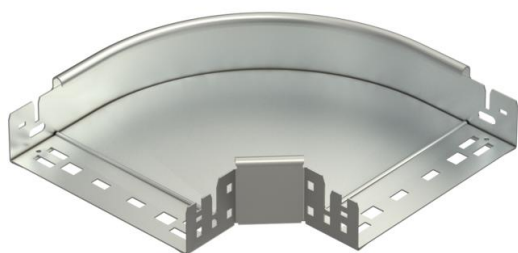

## Coude à 90° Magic 60 A4

Référence: 6041204

Coude à 90° avec fixation rapide. Pour tous types de chemins de câbles d'une hauteur latérale de 60 mm.

**A4** Acier inoxydable 1.4571

**2B** nu, traité

### Données de base

Référence	6041204
Désignation 1	Coude à 90°
Désignation 2	avec éclissage Magic
Fabricant	OBO
Dimension	60x200
Matériau	Acier inoxydable 1.4571
Surface	nu, traité
Norme de surface	
Unité d'emballage minimale	1
Unité de mesure	Pièce
Poids	121,9 kg
Unité de poids	kg/100 paires

### Dimensions

Largeur	200 mm
Hauteur	60 mm
Épaisseur de tôle	1,25 mm
Cote B	200 mm

### Caractéristiques techniques

Courbe (angle)	90°
Version du connecteur	raccord intégré
Sécurité de fonctionnement	oui
Perforation de montage dans le fond	non
Schéma de perçage NATO	non
Changement de direction	horizontal
Acier inoxydable, décapé	non
Perforation latérale	non
Modèle longue portée	non
Type de raccord du système de chemin de câble	Fixation à déclic