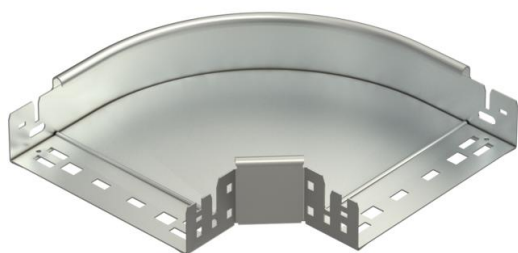

## Curva 90° Magic 60 A4

Codice articolo: 6041204

Curva 90° con sistema di attacco rapido. Per tutti i tipi di passerelle portacavi con altezza del bordo pari a 60 mm.

**A4** Acciaio INOX 1.4571

**2B** non trattato, ulteriore trattamento

### Dati anagrafici

Codice articolo	6041204
Definizione 1	Curva 90°
Definizione 2	con connettore rapido
Produttore	OBO
Dimensionee	60x200
Materiale	Acciaio INOX 1.4571
Superficie	non trattato, ulteriore trattamento
Norma per superfici	
Unità VK più piccola	1
Unità	Pezzo
Peso	121.9 kg
Unità di peso	kg/100 Paio

# Scheda tecnica

Curva 90° Magic 60 A4

Codice articolo: 6041204

## Misure

Larghezza	200 mm
Altezza	60 mm
Spessore lamiera	1.25 mm
Dimensione B	200 mm