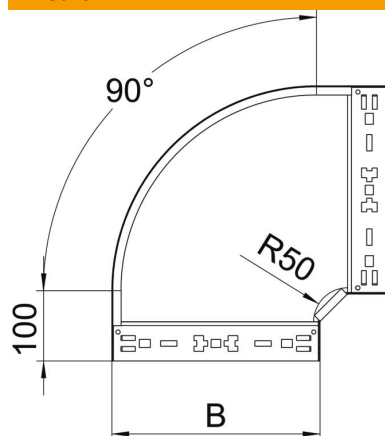

## Curva 90° Magic 60 A4

Codice articolo: 6041204

Curva 90° con sistema di attacco rapido. Per tutti i tipi di passerelle portacavi con altezza del bordo pari a 60 mm.

**A4** Acciaio INOX 1.4571

**2B** non trattato, ulteriore trattamento

### Dati anagrafici

Codice articolo	6041204
Definizione 1	Curva 90°
Definizione 2	con connettore rapido
Produttore	OBO
Dimensionee	60x200
Materiale	Acciaio INOX 1.4571
Superficie	non trattato, ulteriore trattamento
Norma per superfici	
Unità VK più piccola	1
Unità	Pezzo
Peso	121.9 kg
Unità di peso	kg/100 Paio

# Scheda tecnica

Curva 90° Magic 60 A4

Codice articolo: 6041204

## Misure

Larghezza	200 mm
Altezza	60 mm
Spessore lamiera	1.25 mm
Dimensione B	200 mm