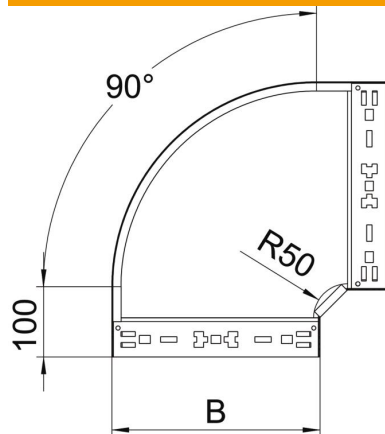

Fiche technique

Coude à 90° Magic 60 FS

Référence: 6041134

Coude à 90° avec fixation rapide. Pour tous types de chemins de câbles d'une hauteur latérale de 60 mm.

St acier

FS galvanisé sendzimir

Données de base

Référence	6041134
Désignation 1	Coude à 90°
Désignation 2	avec éclissage Magic
Fabricant	OBO
Dimension	60x200
Matériau	acier
Surface	galvanisé sendzimir
Norme de surface	DIN EN 10346
Unité d'emballage minimale	1
Unité de mesure	Pièce
Poids	121,9 kg
Unité de poids	kg/100 paires

Fiche technique

Coude à 90° Magic 60 FS

Référence: 6041134

Dimensions

Largeur	200 mm
Largeur	8 in
Hauteur	60 mm
Hauteur	2 in
Épaisseur de tôle	1,25 mm
Cote B	200 mm

Caractéristiques techniques

Courbe (angle)	90°
Version du connecteur	raccord intégré
Sécurité de fonctionnement	oui
Perforation de montage dans le fond	non
Schéma de perçage NATO	non
Changement de direction	horizontal
Acier inoxydable, décapé	non
Perforation latérale	non
Modèle longue portée	non
Type de raccord du système de chemin de câble	Fixation à déclic