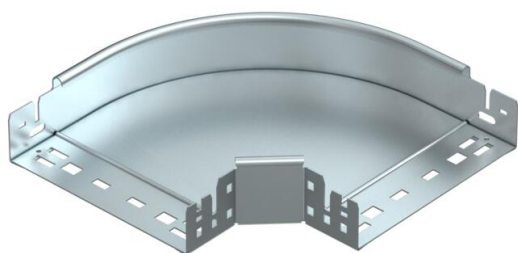

Scheda tecnica

Curva 90° Magic 60 FS

Codice articolo: 6041134

Curva 90° con sistema di attacco rapido. Per tutti i tipi di passerelle portacavi con altezza del bordo pari a 60 mm.

St Acciaio

FS zincato in continuo

Dati anagrafici

Codice articolo	6041134
Definizione 1	Curva 90°
Definizione 2	con connettore rapido
Produttore	OBO
Dimensionee	60x200
Materiale	Acciaio
Superficie	zincato in continuo
Norma per superfici	DIN EN 10346
Unità VK più piccola	1
Unità	Pezzo
Peso	121.9 kg
Unità di peso	kg/100 Paio

Scheda tecnica

Curva 90° Magic 60 FS

Codice articolo: 6041134

Misure

Larghezza	200 mm
Larghezza	8 in
Altezza	60 mm
Altezza	2 in
Spessore lamiera	1.25 mm
Dimensione B	200 mm

Dati tecnici

Piegatura (angolo)	90°
Versione connettore	connettore integrato
Mantenimento funzionale	sì
Foro di montaggio nel pavimento	no
Foratura NATO	no
Deviazione di direzione	orizzontale
Acciaio inossidabile, decapato	no
Foratura laterale	no
Versione a grande portata	no
Tipo di giunto sistema portacavi	Fissaggio a scatto