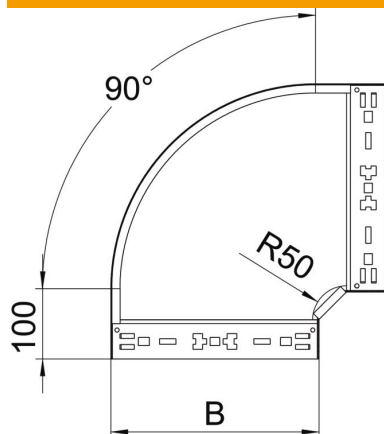

Scheda tecnica

Curva 90° Magic 60 FS

Codice articolo: 6041134

Curva 90° con sistema di attacco rapido. Per tutti i tipi di passerelle portacavi con altezza del bordo pari a 60 mm.

St Acciaio

FS zincato in continuo

Dati anagrafici

Codice articolo	6041134
Definizione 1	Curva 90°
Definizione 2	con connettore rapido
Produttore	OBO
Dimensionee	60x200
Materiale	Acciaio
Superficie	zincato in continuo
Norma per superfici	DIN EN 10346
Unità VK più piccola	1
Unità	Pezzo
Peso	121.9 kg
Unità di peso	kg/100 Paio

Scheda tecnica

Curva 90° Magic 60 FS

Codice articolo: 6041134

Misure

Larghezza	200 mm
Larghezza	8 in
Altezza	60 mm
Altezza	2 in
Spessore lamiera	1.25 mm
Dimensione B	200 mm

Dati tecnici

Piegatura (angolo)	90°
Versione connettore	connettore integrato
Mantenimento funzionale	sì
Foro di montaggio nel pavimento	no
Foratura NATO	no
Deviazione di direzione	orizzontale
Acciaio inossidabile, decapato	no
Foratura laterale	no
Versione a grande portata	no
Tipo di giunto sistema portacavi	Fissaggio a scatto