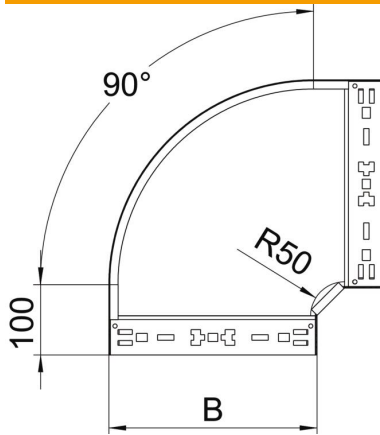

## Coude à 90° Magic 60 FT

Référence: 6041154

Coude à 90° avec fixation rapide. Pour tous types de chemins de câbles d'une hauteur latérale de 60 mm.

**St** acier

**FT** galvanisé à chaud par trempage

### Données de base

Référence	6041154
Type	RBM 90 620 FT
Désignation 1	Coude à 90°
Désignation 2	avec éclissage Magic
Fabricant	OBO
Dimension	60x200
Matériau	acier
Surface	galvanisé à chaud par trempage
Norme de surface	DIN EN ISO 1461
Unité d'emballage minimale	1
Unité de mesure	Pièce
Poids	131,3 kg
Unité de poids	kg/100 paires

## Coude à 90° Magic 60 FT

Référence: 6041154

### Dimensions

Largeur	200 mm
Largeur	8 in
Hauteur	60 mm
Hauteur	2 in
Épaisseur de tôle	1,25 mm
Cote B	200 mm