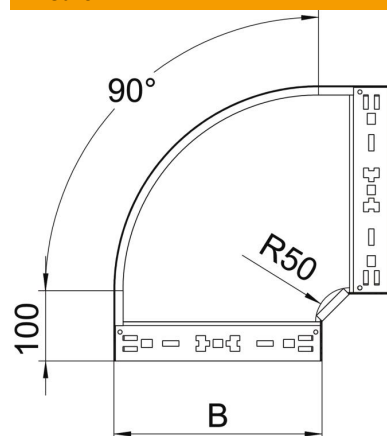

## Dati anagrafici

Codice articolo	6041154
Tipo	RBM 90 620 FT
Definizione 1	Curva 90°
Definizione 2	con connettore rapido
Produttore	OBO
Dimensionee	60x200
Materiale	Acciaio
Superficie	zincato a caldo per immersione
Norma per superfici	DIN EN ISO 1461
Unità VK più piccola	1
Unità	Pezzo
Peso	131.3 kg
Unità di peso	kg/100 Paio

# Scheda tecnica

Curva 90° Magic 60 FT

Codice articolo: 6041154

## Misure

Larghezza	200 mm
Larghezza	8 in
Altezza	60 mm
Altezza	2 in
Spessore lamiera	1.25 mm
Dimensione B	200 mm

## Dati tecnici

Piegatura (angolo)	90°
Versione connettore	connettore integrato
Forma costruttiva	Curva rigida
Mantenimento funzionale	sì
Foro di montaggio nel pavimento	no
Foratura NATO	no
Deviazione di direzione	orizzontale
Acciaio inossidabile, decapato	no
Foratura laterale	no
Versione a grande portata	no
Tipo di giunto sistema portacavi	Fissaggio a scatto