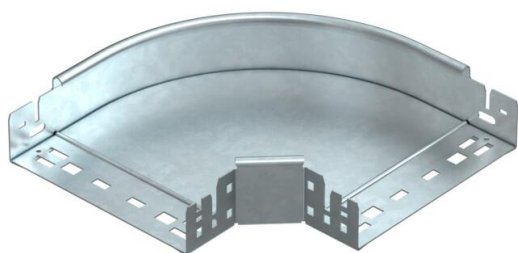

# Scheda tecnica

Curva 90° Magic 60 FT

Codice articolo: 6041154

OBO  
BETTERMANN

Curva 90° con sistema di attacco rapido. Per tutti i tipi di passerelle portacavi con altezza del bordo pari a 60 mm.

**St** Acciaio

**FT** zincato a caldo per immersione

## Dati anagrafici

Codice articolo	6041154
Tipo	RBM 90 620 FT
Definizione 1	Curva 90°
Definizione 2	con connettore rapido
Produttore	OBO
Dimensionee	60x200
Materiale	Acciaio
Superficie	zincato a caldo per immersione
Norma per superfici	DIN EN ISO 1461
Unità VK più piccola	1
Unità	Pezzo
Peso	131.3 kg
Unità di peso	kg/100 Paio

## Misure

Larghezza	200 mm
Larghezza	8 in
Altezza	60 mm
Altezza	2 in
Spessore lamiera	1.25 mm
Dimensione B	200 mm