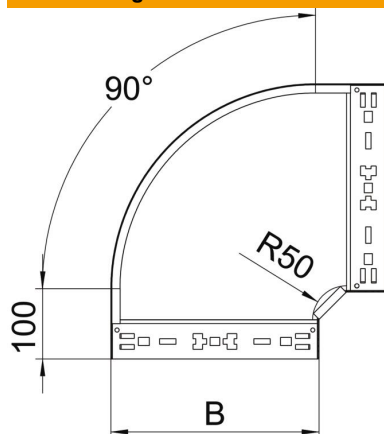

# Technisches Datenblatt

90°-Bogen Magic 60 A2

Artikelnummer: 6041186

Bogen 90° mit Schnellverbindungs-System. Für alle Kabelrinnentypen mit der Seitenhöhe 60 mm.

**A2** Edelstahl, rostfrei

**2B** blank, nachbehandelt

## Stammdaten

Artikelnummer	6041186
Bezeichnung 1	Bogen 90°
Bezeichnung 2	mit Schnellverbindung
Hersteller	OBO
Dimension	60x300
Werkstoff	Edelstahl, rostfrei 1.4301
Oberfläche	blank, nachbehandelt
Oberflächennorm	
Kleinste VK-Einheit	1
Mengeneinheit	Stück
Gewicht	192,2 kg
Gewichtseinheit	kg/100 St.

## Abmessungen

Breite	300 mm
Höhe	60 mm
Blechstärke	1,25 mm
Maß B	300 mm