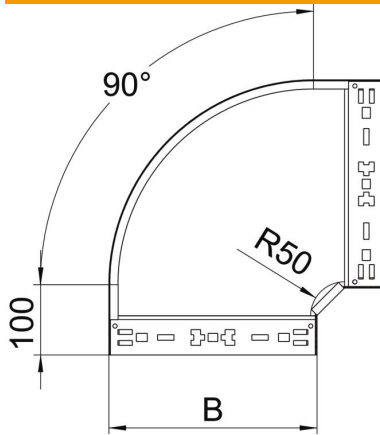

Fiche technique

Coude à 90° Magic 60 FT

Référence: 6041156

Coude à 90° avec fixation rapide. Pour tous types de chemins de câbles d'une hauteur latérale de 60 mm.

St acier

FT galvanisé à chaud par trempage

Données de base

Référence	6041156
Type	RBM 90 630 FT
Désignation 1	Coude à 90°
Désignation 2	avec éclissage Magic
Fabricant	OBO
Dimension	60x300
Matériau	acier
Surface	galvanisé à chaud par trempage
Norme de surface	DIN EN ISO 1461
Unité d'emballage minimale	1
Unité de mesure	Pièce
Poids	207,5 kg
Unité de poids	kg/100 paires

Fiche technique

Coude à 90° Magic 60 FT

Référence: 6041156

Dimensions

Largeur	300 mm
Largeur	12 in
Hauteur	60 mm
Hauteur	2 in
Épaisseur de tôle	1,25 mm
Cote B	300 mm

Caractéristiques techniques

Courbe (angle)	90°
Version du connecteur	raccord intégré
Forme de construction	Coude rigide
Sécurité de fonctionnement	oui
Perforation de montage dans le fond	non
Schéma de perçage NATO	non
Changement de direction	horizontal
Acier inoxydable, décapé	non
Perforation latérale	non
Modèle longue portée	non
Type de raccord du système de chemin de câble	Fixation à déclic