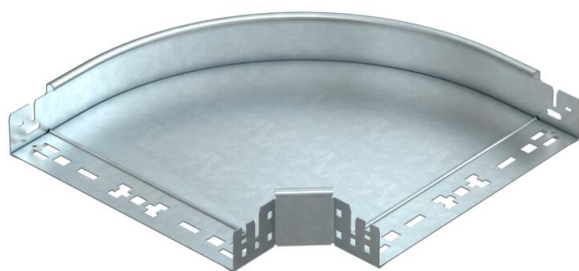

# Scheda tecnica

Curva 90° Magic 60 FT

Codice articolo: 6041156

OBO  
BETTERMANN

Curva 90° con sistema di attacco rapido. Per tutti i tipi di passerelle portacavi con altezza del bordo pari a 60 mm.

**St** Acciaio

**FT** zincato a caldo per immersione

## Dati anagrafici

Codice articolo	6041156
Tipo	RBM 90 630 FT
Definizione 1	Curva 90°
Definizione 2	con connettore rapido
Produttore	OBO
Dimensionee	60x300
Materiale	Acciaio
Superficie	zincato a caldo per immersione
Norma per superfici	DIN EN ISO 1461
Unità VK più piccola	1
Unità	Pezzo
Peso	207.5 kg
Unità di peso	kg/100 Paio

## Misure

Larghezza	300 mm
Larghezza	12 in
Altezza	60 mm
Altezza	2 in
Spessore lamiera	1.25 mm
Dimensione B	300 mm