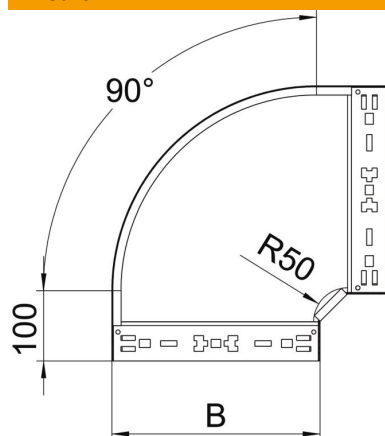

# Scheda tecnica

Curva 90° Magic 60 FT

Codice articolo: 6041156

OBO  
BETTERMANN

Curva 90° con sistema di attacco rapido. Per tutti i tipi di passerelle portacavi con altezza del bordo pari a 60 mm.

**St** Acciaio

## Dati anagrafici

Codice articolo	6041156
Tipo	RBM 90 630 FT
Definizione 1	Curva 90°
Definizione 2	con connettore rapido
Produttore	OBO
Dimensionee	60x300
Materiale	Acciaio
Superficie	zincato a caldo per immersione
Norma per superfici	DIN EN ISO 1461
Unità VK più piccola	1
Unità	Pezzo
Peso	207.5 kg
Unità di peso	kg/100 Paio

# Scheda tecnica

Curva 90° Magic 60 FT

Codice articolo: 6041156

## Misure

Larghezza	300 mm
Larghezza	12 in
Altezza	60 mm
Altezza	2 in
Spessore lamiera	1.25 mm
Dimensione B	300 mm