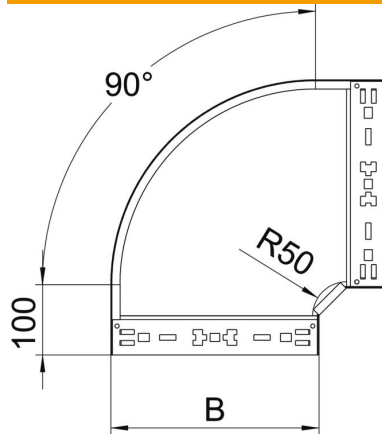

Technisches Datenblatt

90°-Bogen Magic 60 A2

Artikelnummer: 6041188

Bogen 90° mit Schnellverbindungs-System. Für alle Kabelrinnentypen mit der Seitenhöhe 60 mm.

- A2** Edelstahl, rostfrei
- 2B** blank, nachbehandelt

Stammdaten

Artikelnummer	6041188
Bezeichnung 1	Bogen 90°
Bezeichnung 2	mit Schnellverbindung
Hersteller	OBO
Dimension	60x400
Werkstoff	Edelstahl, rostfrei 1.4301
Oberfläche	blank, nachbehandelt
Oberflächennorm	
Kleinste VK-Einheit	1
Mengeneinheit	Stück
Gewicht	274,7 kg
Gewichtseinheit	kg/100 St.

Technisches Datenblatt

90°-Bogen Magic 60 A2

Artikelnummer: 6041188

Abmessungen

Breite	400 mm
Höhe	60 mm
Blechstärke	1,25 mm
Maß B	400 mm

Technische Daten

Abbiegung (Winkel)	90°
Ausführung Verbinder	integrierter Verbinder
Funktionserhalt	nein
Montagelochung im Boden	nein
NATO Lochbild	nein
Richtungsänderung	horizontal
Rostfreier Stahl, gebeizt	nein
Seitenlochung	nein
Weitspann-Ausführung	nein
Art des Verbinders Kabeltragsystem	Klickbefestigung