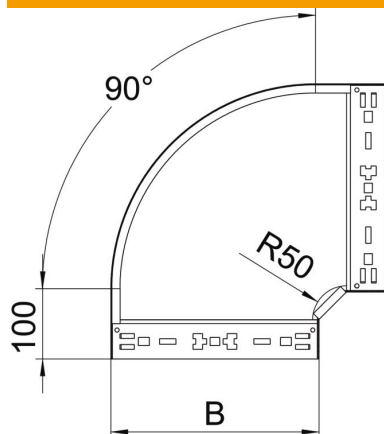

Scheda tecnica

Curva 90° Magic 60 A2

Codice articolo: 6041188

Curva 90° con sistema di attacco rapido. Per tutti i tipi di passerelle portacavi con altezza del bordo pari a 60 mm.

A2 Acciaio, INOX 1.4301

2B non trattato, ulteriore trattamento

Dati anagrafici

Codice articolo	6041188
Definizione 1	Curva 90°
Definizione 2	con connettore rapido
Produttore	OBO
Dimensionee	60x400
Materiale	Acciaio INOX 1.4301
Superficie	non trattato, ulteriore trattamento
Norma per superfici	
Unità VK più piccola	1
Unità	Pezzo
Peso	274.7 kg
Unità di peso	kg/100 Paio

Scheda tecnica

Curva 90° Magic 60 A2

Codice articolo: 6041188

Misure

Larghezza	400 mm
Altezza	60 mm
Spessore lamiera	1.25 mm
Dimensione B	400 mm

Dati tecnici

Piegatura (angolo)	90°
Versione connettore	connettore integrato
Mantenimento funzionale	no
Foro di montaggio nel pavimento	no
Foratura NATO	no
Deviazione di direzione	orizzontale
Acciaio inossidabile, decapato	no
Foratura laterale	no
Versione a grande portata	no
Tipo di giunto sistema portacavi	Fissaggio a scatto